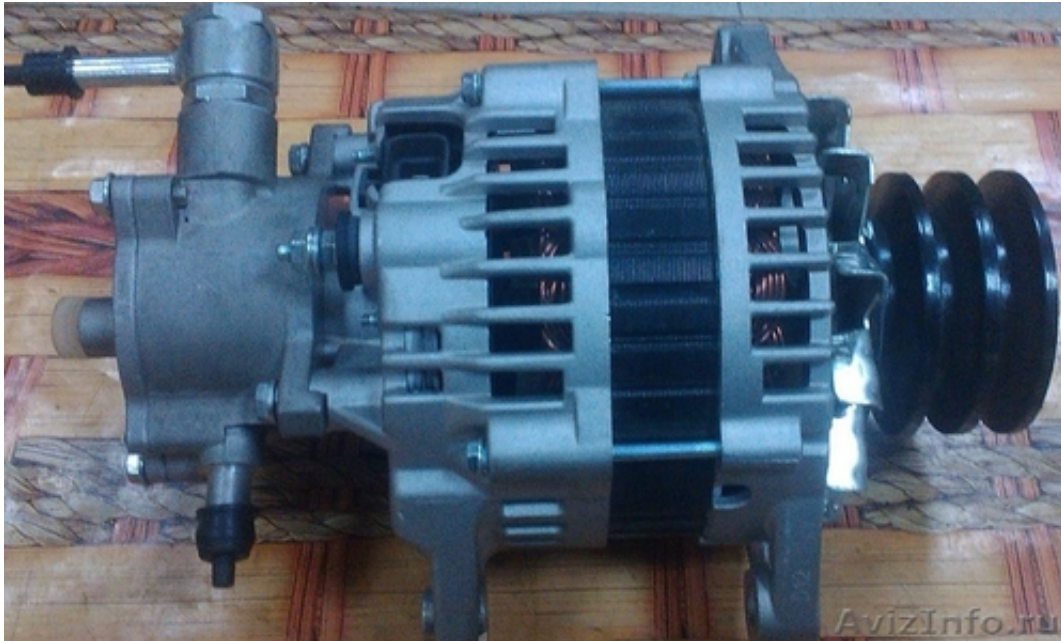

## Стартер, генератор на грузовик японский, экскаватор, кран

Ростов-на-Дону, Россия

Стартер HA, TF, SL, VS, TM Mazda titan мазда титан 4.5 kw-12t 24V 10000р. Корея  
Стартер 4HK1 Isuzu, zaxis/ hitachi 240, 220, 250, 270, JCB 210, 220 13T-24V-5 kw 12000 р.  
Стартер 6HK1, 6HH1, 6HL1 M008T60972 zaxis/ hitachi 330, 300, Isuzu forward 11T-24V-5 kw 10000р.  
Стартер 4BD1, 4BG1, 4BB1 Isuzu zaxis/ hitachi 120, 160LC, 11T-24V-5 kw 9500 р.  
Стартер 4D95 komatsu PC60, 20, 28, 75, 78, 80, 88, 100, 120, 130, 138, D20, BR100J, EGS45B 9000 р.  
Стартер J08C, J05C, S05C, J08E, N04C, S05D STR 0303 Hino Dutro/ toyota Duna 11T-24V-5 kw 12000 р.  
Стартер 6D17 ME077796, ME077407 Kato KR25, Mitsubishi Fuso Fighter FK618, Kobelco SK-250, Cat 11T-24V-5 kw 10000 р.  
Стартер D6BR, Hyundai Aero 36100-93010, DH-5400, R210LC 10000р.  
Стартер TD23, TD25, TD27 Nissan atlas, condor, patrol, Datsun, terrano, homy, caravan, hitachi EX60 9T-24V-2, 8 kw 7500 р.  
Стартер BD30, QD32 Nissan Regulus Nissan atlas, patrol, Caravan, Homy 12v S13-327 9T-24V-3, 2kw 8000 р.  
Стартер Isuzu 6BG1, 6BD1, 6BB1 isuzu/ zaxis 200, 210W, EX200 11T-24V 10500 р. Hitachi EX200LCH-3 Denso 10000 р.  
Стартер DB58 Daewoo Doosan 65.26201-7076 dh220 10000 р.  
Генератор SL, HA, TF, VS, TM с вакуум. насос. Mazda titan мазда титан 24v 10000р.  
Генератор 4HG1-T, 4HK1, 4HL1, 4HE1 Богдан A092, NKR, NQR71/ 75 с вак.нас. 80А, фишка квадрат, 3 руч., 12000 р. Турция  
Генератор TD23, TD27, BD30, QD32, SD22-25 nissan part. 2310002N16/17/19 atlas, Datsun, condor, patrol, 12v/24v 9500 р.  
Генератор FD33-35, FD42, FD46, ED35, TD42 с вак. нас. nissan atlas, condor, patrol 24v 9500 р.  
Генератор 6D14, 6D15, 6D16, 6D17 ME077788, A4TU3186 mitsubishi fuso fighter, Kobelco SK-250, Kato KR25 9500 р.  
Генератор D4AL, D4AF Hyundai HD65, 72 9500 руб.  
Генератор S05C, S05D, J05C, J08C Toyota Dyna, Toyota ToyoAce, part.27060-78010 24V, Новый, Рефка 12000 р.  
Генератор 13B, 14B, 15B ALT6180 Toyota Dyna/ToyoAce 24v 11000 р.  
Турбина 4HK1-T RHF55 IHI JCB 210, 220, Hitachi 240-5, ZX200-3, ZX240-3, ZX270-30, 210W, SH240 Part. 897362-8390 39000р.  
Отправка РФ