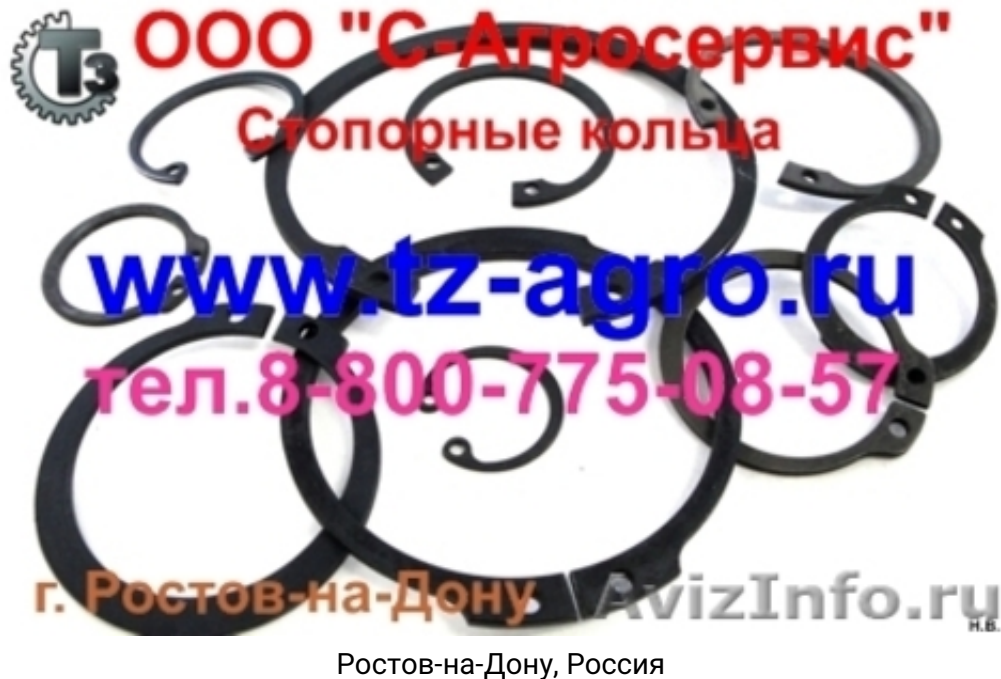

**DIN 472 Кольцо стопорное внутреннее для отверстия**

Ростов-на-Дону, Россия

Описание: DIN 471 Кольцо стопорное наружное для вала, стальное, эксцентрическое, нормальное исполнение, форма А.  
Материалы: Сталь: сталь пружинная, сталь с покрытием: оксидирование, фосфатирование, гальваническая оцинковка, нержавеющая сталь: А2

Стандарт DIN 472 соответствует ГОСТ 13943

Описание: DIN 472 Кольцо стопорное внутреннее для отверстия, эксцентрическое, нормальное исполнение, форма I.

Материалы:

Сталь: сталь пружинная

Сталь с покрытием: оксидирование, фосфатирование, гальваническая оцинковка