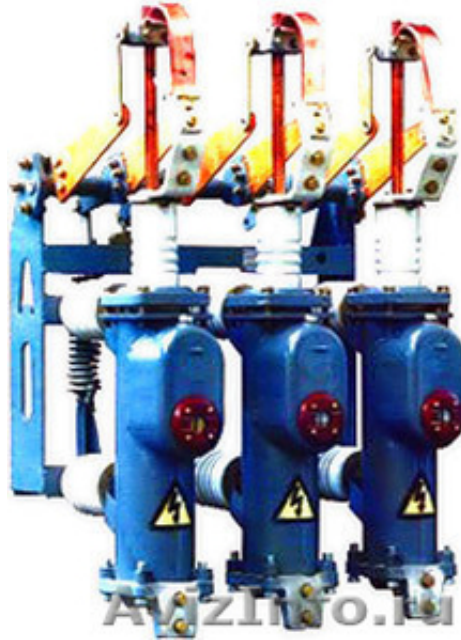

выключатели нагрузки; разъединители; вводно-распределительные устройства ВРУ, ПР

Ростов-на-Дону, Россия

Компания "Монтажэнергострой" поставит:

масляные выключатели: стационарные ВПМ-10-400/630/1000-20, ВМГ -10-400/630/1000-20, ВМГ -133-400/630/1000-20, ВМП -10-630/1000/1600-20, выкатные: с электромагнитным приводом на постоянный ток: ВМПЭ-10-630/1000/1600/2500/3150-12, 5/20/31, 5; с пружинным приводом на переменный ток ВМПП-10-630/1000/1600/2500/3150-12, 5/20/31, 5, С-35, приводы: ПП-67, ППО-10, ПЭ-11.

кабельно - проводниковую продукцию: кабель силовой медный, кабель силовой негорючий, кабель негорючий силовой спониженным газом и дымовыделением, провод установочный.

вакуумные выключатели: ВВ/АСТ 10-12/16/20/-630/1000, ВВ/ТЕЛ 10-12/20/25-1000/1600, ВВ/ТЕЛ 20-16-800, ВВУ-СЭЩ 10-20/31, 5/40-1000/3150, ВВУ-СЭЩ Э/П 35-20/25-1000/1600, ВВУ-СЭЩ П 10-27, 5-20/25-1000.

вводно-распределительных устройств: ВРУ, ПР, ШР, ШРС

разъединители РВ 10-400/630/1000 с приводом ПР-10, РВЗ 10-630/1000, РЛНДЗ-1-10-400/630, РВО 10/630.

Гарантия производителя. Поставки в короткие сроки, в любую точку России, СНГ.