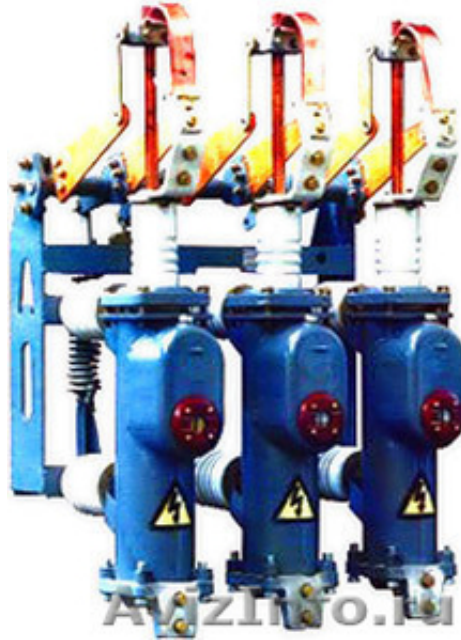

выключатели нагрузки; разъединители; вводно-распределительные устройства ВРУ, ПР

Ростов-на-Дону, Россия

Компания "Монтажэнергострой" поставит:

масляные выключатели: стационарные ВПМ-10-400/630/1000-20, ВМГ -10-400/630/1000-20, ВМГ -133-400/630/1000-20, ВМП -10-630/1000/1600-20, выкатные: с электромагнитным приводом на постоянный ток: ВМПЭ-10-630/1000/1600/2500/3150-12, 5/20/31, 5; с пружинным приводом на переменный ток ВМПП-10-630/1000/1600/2500/3150-12, 5/20/31, 5, С-35, приводы: ПП-67, ППО-10, ПЭ-11.

кабельно - проводниковую продукцию: кабель силовой медный, кабель силовой негорючий, кабель негорючий силовой спониженным газом и дымовыделением, провод установочный.

вакуумные выключатели: ВВ/AST 10-12/16/20/-630/1000, ВВ/TEL 10-12/20/25-1000/1600, ВВ/TEL 20-16-800, ВВУ-СЭЩ 10-20/31, 5/40-1000/3150, ВВУ-СЭЩ Э/П 35-20/25-1000/1600, ВВУ-СЭЩ П 10-27, 5-20/25-1000.

вводно-распределительных устройств: ВРУ, ПР, ШР, ШРС

разъединители РВ 10-400/630/1000 с приводом ПР-10, РВЗ 10-630/1000, РЛНДЗ-1-10-400/630, РВО 10/630.

Гарантия производителя. Поставки в короткие сроки, в любую точку России, СНГ.