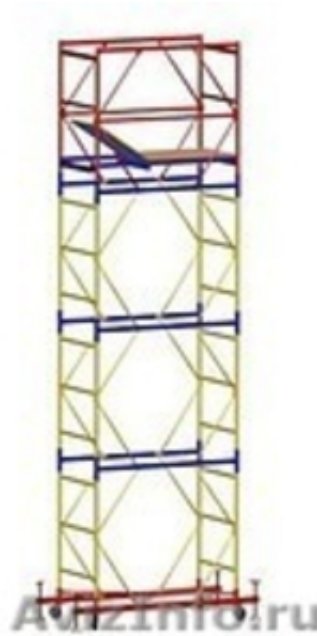

Туры строительные Вышки Со склада ООО «ПТО-Кавказ» в г.Ростове-на-Дону

Ростов-на-Дону, Россия

Вышки Туры строительные для монтажных и отделочных работ внутри и снаружи помещения. Также их называют Леса Строительные на колесах и Строительные Тур Вышки. Со склада ООО «ПТО-Кавказ» в г.Ростове-на-Дону.

Для выполнения множества строительных и отделочных работ требуется передвижная вышка тура строительная. Без неё не подобраться к труднодоступным местам на высоте, чтобы провести ремонт, остекление и прочие фасадные и внутренние работы.

В компании «ПТО-Кавказ» вы можете заказать компактную конструкцию подходящей высоты. Ассортимент включает вышки туры строительные с разным количеством уровней и подмостков, рассчитанные на различную нагрузку. Их отличают большие функциональность и безопасность, чем у обычных лестниц. На туре могут работать несколько специалистов, при необходимости на настиле (рабочей площадке) можно разместить весь необходимый инвентарь.