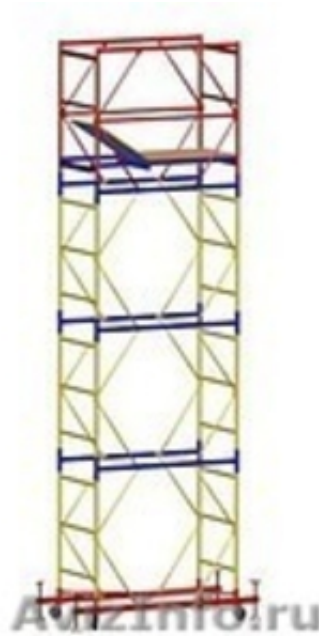

## Туры строительные Вышки Со склада ООО «ПТО-Кавказ» в г.Ростове-на-Дону

Ростов-на-Дону, Россия

Вышки Туры строительные для монтажных и отделочных работ внутри и снаружи помещения. Также их называют Леса Строительные на колесах и Строительные Тур Вышки. Со склада ООО «ПТО-Кавказ» в г.Ростове-на-Дону.

Для выполнения множества строительных и отделочных работ требуется передвижная вышка тура строительная. Без неё не подобраться к труднодоступным местам на высоте, чтобы провести ремонт, остекление и прочие фасадные и внутренние работы.

В компании «ПТО-Кавказ» вы можете заказать компактную конструкцию подходящей высоты. Ассортимент включает вышки туры строительные с разным количеством уровней и подмостков, рассчитанные на различную нагрузку. Их отличают большие функциональность и безопасность, чем у обычных лестниц. На туре могут работать несколько специалистов, при необходимости на настиле (рабочей площадке) можно разместить весь необходимый инвентарь.