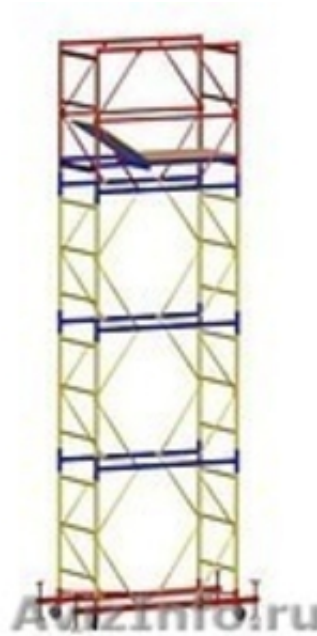

## Туры строительные Вышки Со склада ООО «ПТО-Кавказ» в г.Ростове-на-Дону

Ростов-на-Дону, Россия

Вышки Туры строительные для монтажных и отделочных работ внутри и снаружи помещения. Также их называют Леса Строительные на колесах и Строительные Тур Вышки. Со склада ООО «ПТО-Кавказ» в г.Ростове-на-Дону.

Для выполнения множества строительных и отделочных работ требуется передвижная вышка тура строительная. Без неё не подобраться к труднодоступным местам на высоте, чтобы провести ремонт, остекление и прочие фасадные и внутренние работы.

В компании «ПТО-Кавказ» вы можете заказать компактную конструкцию подходящей высоты. Ассортимент включает вышки туры строительные с разным количеством уровней и подмостков, рассчитанные на различную нагрузку. Их отличают большие функциональность и безопасность, чем у обычных лестниц. На туре могут работать несколько специалистов, при необходимости на настиле (рабочей площадке) можно разместить весь необходимый инвентарь.