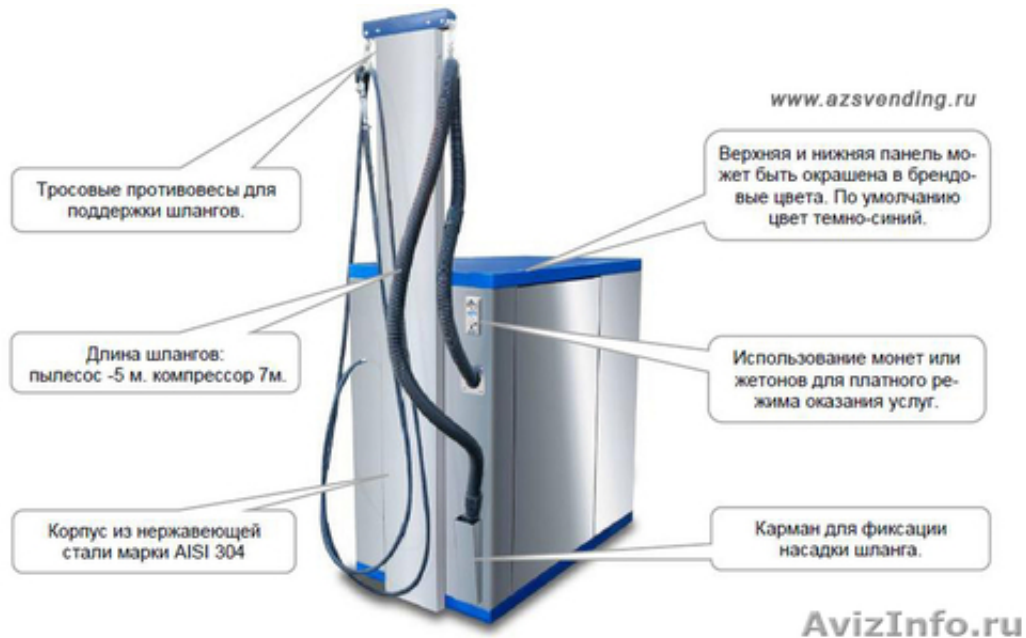

## Пылесос самообслуживания для АЗС и автомоек

Ростов-на-Дону, Россия

Мы занимаемся разработкой и производством Пылесосов Самообслуживания и Постов Подкачки Шин для АЗС и автомоек самообслуживания.

Корпус изготовлен из полированной нержавеющей стали AISI 304 толщиной 1.5 мм., встроенные балансир для поддержки двух шлангов, прием в качестве оплаты монет или жетонов, бесплатный и платный режим работы, комплектация 2х или 3х турбинными пылесосами фирмы SOTECO (Италия)

Круглогодичная эксплуатация под открытым небом при температуре от -30 до +45 С.

5 стандартных комплектаций в одном корпусе на выбор:

1 пылесос,

2 пылесоса,

1 пылесос + Компрессор,

1 пылесос + Вода,

Компрессор + Вода.