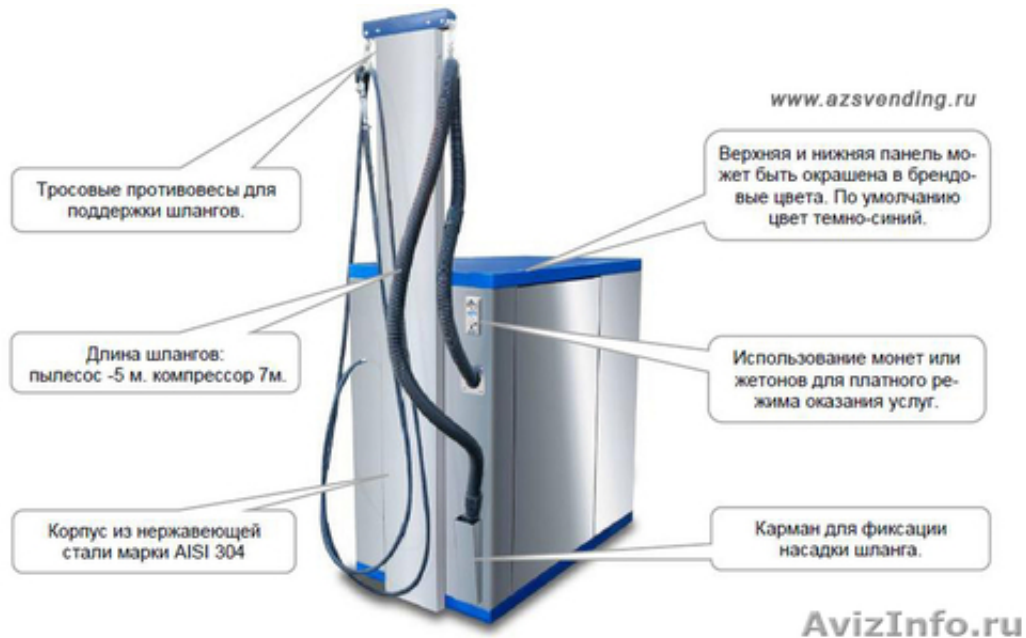

## Пылесос самообслуживания для АЗС и автомоек

Ростов-на-Дону, Россия

Мы занимаемся разработкой и производством Пылесосов Самообслуживания и Постов Подкачки Шин для АЗС и автомоек самообслуживания.

Корпус изготовлен из полированной нержавеющей стали AISI 304 толщиной 1.5 мм., встроенные балансир для поддержки двух шлангов, прием в качестве оплаты монет или жетонов, бесплатный и платный режим работы, комплектация 2х или 3х турбинными пылесосами фирмы SOTECO (Италия)

Круглогодичная эксплуатация под открытым небом при температуре от -30 до +45 С.

5 стандартных комплектаций в одном корпусе на выбор:

- 1 пылесос,
- 2 пылесоса,
- 1 пылесос + Компрессор,
- 1 пылесос + Вода,
- Компрессор + Вода.