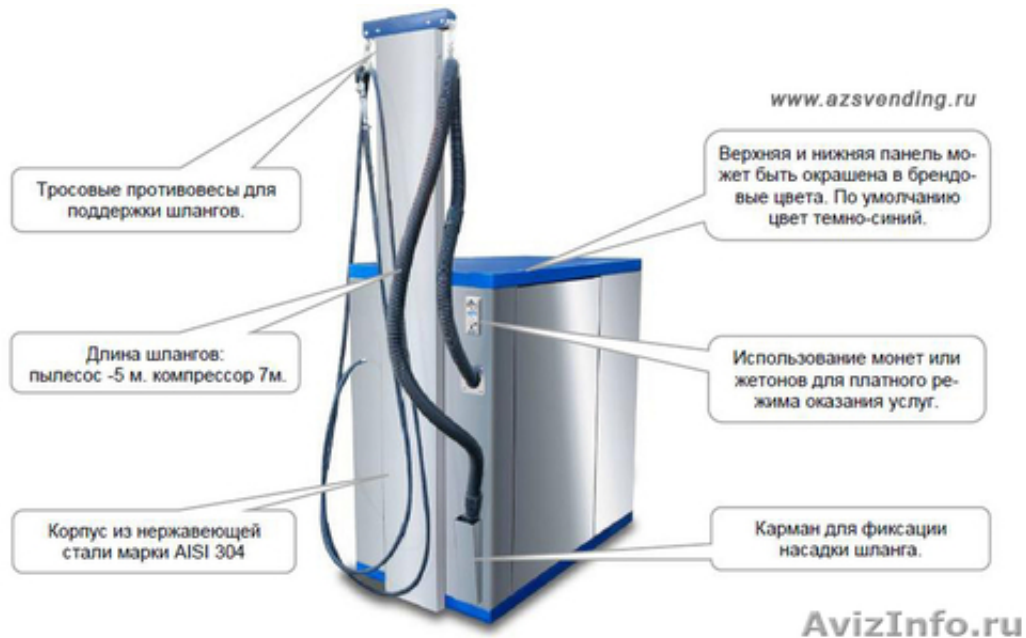

Пылесос самообслуживания для АЗС и автомоек

Ростов-на-Дону, Россия

Мы занимаемся разработкой и производством Пылесосов Самообслуживания и Постов Подкачки Шин для АЗС и автомоек самообслуживания.

Корпус изготовлен из полированной нержавеющей стали AISI 304 толщиной 1.5 мм., встроенные балансир для поддержки двух шлангов, прием в качестве оплаты монет или жетонов, бесплатный и платный режим работы, комплектация 2х или 3х турбинными пылесосами фирмы SOTECO (Италия)

Круглогодичная эксплуатация под открытым небом при температуре от -30 до +45 С.

5 стандартных комплектаций в одном корпусе на выбор:

1 пылесос,

2 пылесоса,

1 пылесос + Компрессор,

1 пылесос + Вода,

Компрессор + Вода.