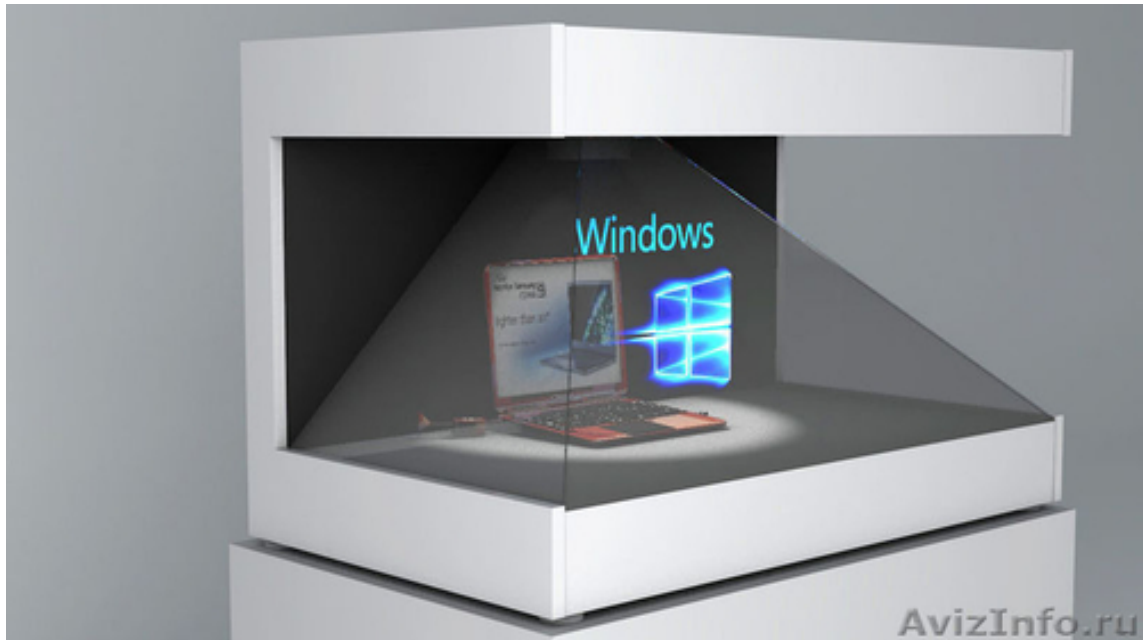

## Голографическая пирамида Аренда Краснодар

Ростов-на-Дону, Россия

Что же представляет собой голографическая пирамида? Это стеклянная пирамида, имеющая одну, три и четыре грани...в зависимости от модели. На грани нанесено специальное отражающее напыление, благодаря которому внутри пирамиды создается реалистичное объемное изображение с 3D эффектом.

Это решение вполне доказало свою высокую эффективность на таких мероприятиях, как выставки, форумы и презентации. С помощью голографической пирамиды можно продемонстрировать любой процесс или технические характеристики и преимущества того или иного прибора, механизма или ювелирного изделия и многое другое. Такой вариант, во-первых, зрелищней и наглядней стандартной демонстрации того или иного продукта, что способствует узнаваемости бренда. Во-вторых, позволяет в полной мере описать характеристики рекламируемой продукции, это непременно запомнится всем присутствующим на презентации.