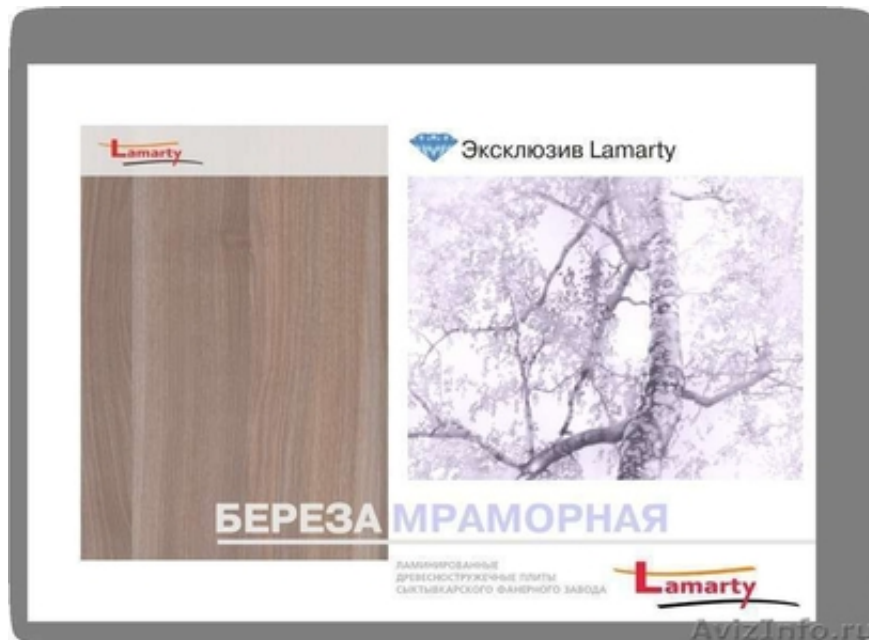

ЛДСП Ламарти "береза мраморная".

Ростов-на-Дону, Россия

ЛДСП Ламарти "береза мраморная".

Сверло в плите не «гуляет» (плотность плиты постоянна по всей толщине). Размеры 16 x 2750 x 1830 мм.

Доставка по звонку.