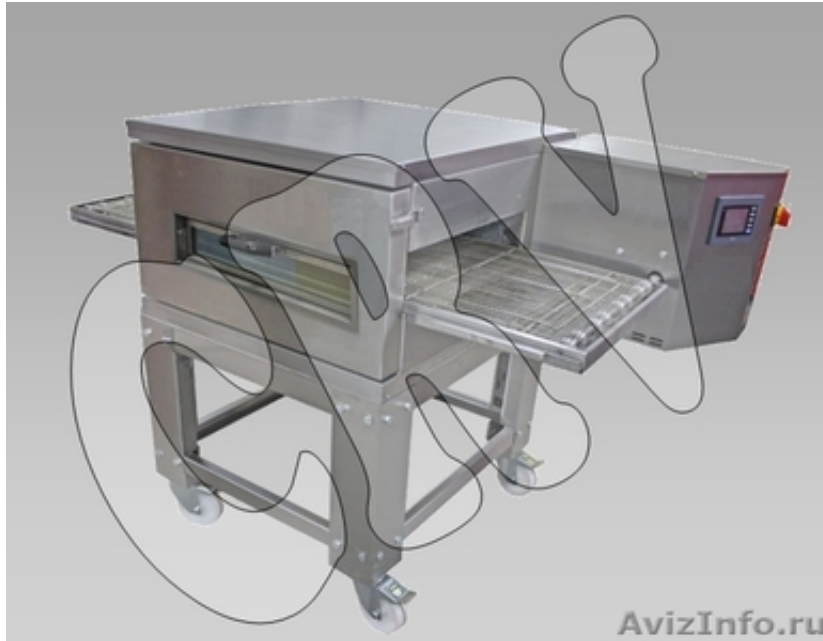

Хлебопекарное оборудование от производителя.

Ростов-на-Дону, Россия

Компания ООО "ЦПВ" представляет в России турецкого производителя хлебопекарного и кондитерского оборудования CRV Otomotiv Plastik ve Makine San. Tic. Ltd. Sti