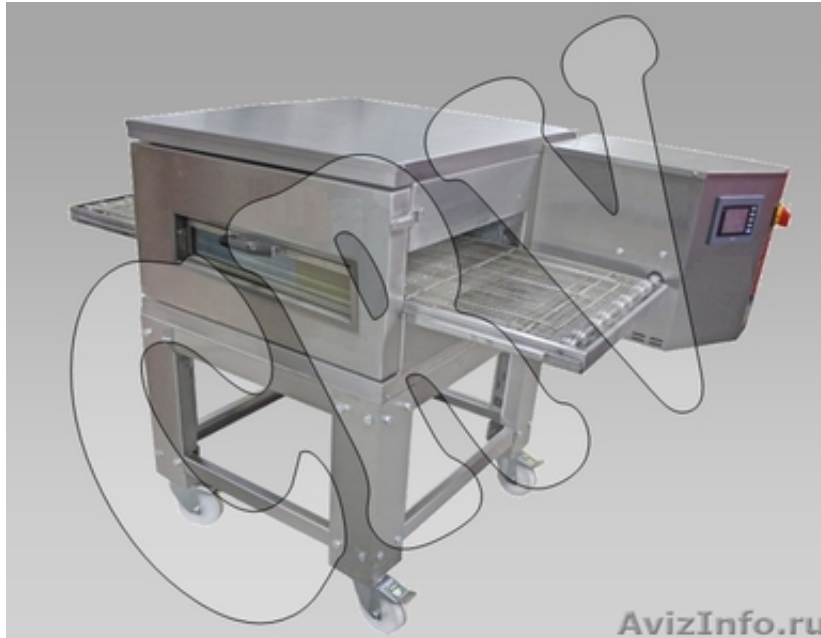

Хлебопекарное оборудование от производителя.

Ростов-на-Дону, Россия

Компания ООО "ЦПВ" представляет в России турецкого производителя хлебопекарного и кондитерского оборудования CRV Otomotiv Plastik ve Makine San. Tic. Ltd. Sti