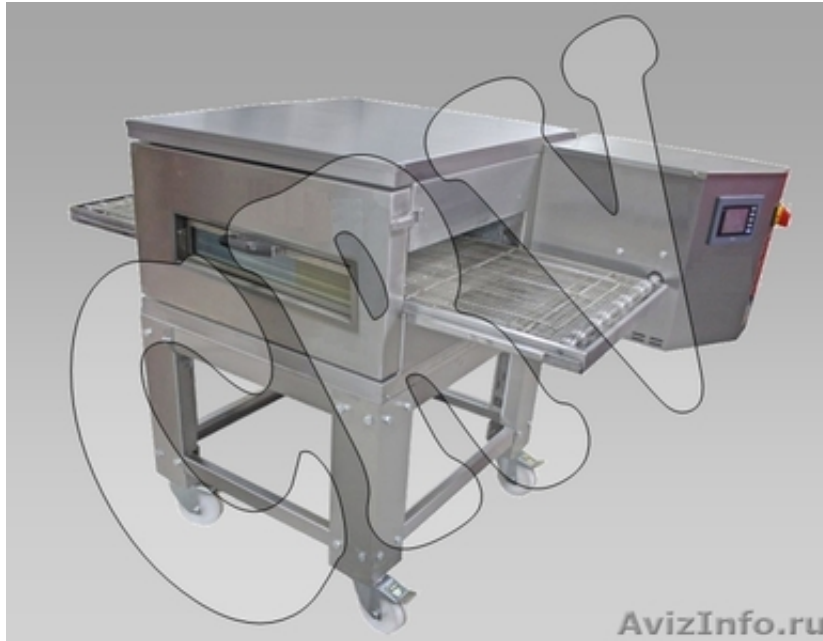

## Хлебопекарное оборудование от производителя.

Ростов-на-Дону, Россия

Компания ООО "ЦПВ" представляет в России турецкого производителя хлебопекарного и кондитерского оборудования CRV Otomotiv Plastik ve Makine San. Tic. Ltd. Sti