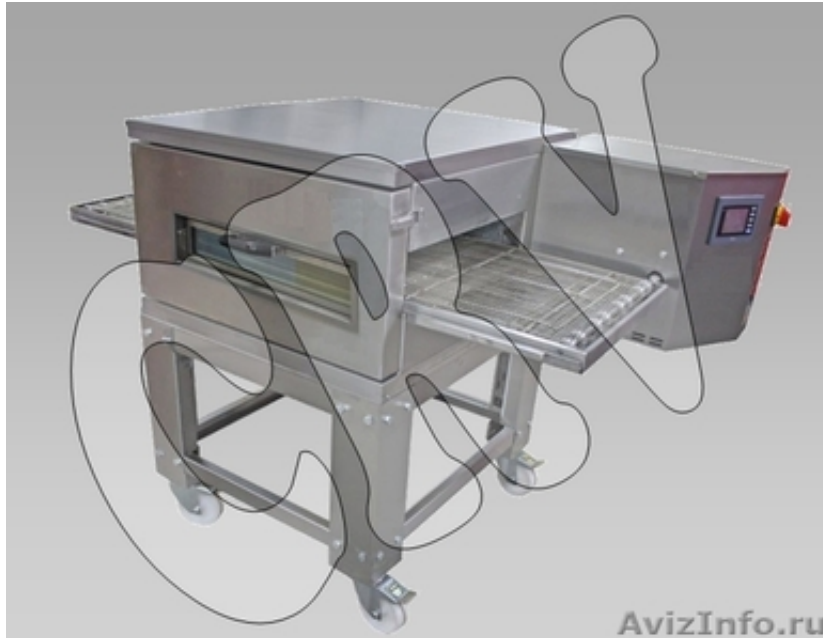

Хлебопекарное оборудование от производителя.

Ростов-на-Дону, Россия

Компания ООО "ЦПВ" представляет в России турецкого производителя хлебопекарного и кондитерского оборудования CRV Otomotiv Plastik ve Makine San. Tic. Ltd. Sti