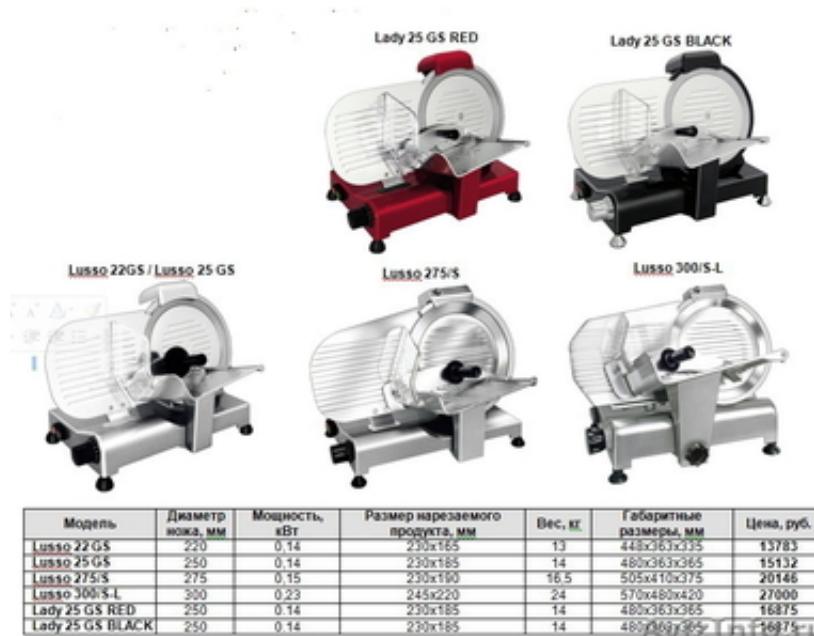

Слайсеры фирмы RGV

Ростов-на-Дону, Россия

Слайсеры предназначены для нарезки гастрономических продуктов:

колбасных изделий, сыров твердых сортов, копченостей и т. д.

- Корпус слайсеров выполнен из анодированного алюминия

(основание из лакированного алюминия);

- лезвия из хромированной стали;

- встроенное заточное устройство;

- вентилируемый мотор;

- толщина нарезки 0-14 мм;

- напряжение 220В.

Модель Lusso 22 GS

Диаметр ножа, мм 220

Мощность, кВт 0,14

Размер нарезаемого продукта, мм 230x165 13

Вес, кг 13

Габаритные размеры, мм 448x363x335

Цена, руб. 13783

Модель Lusso 25 GS

Диаметр ножа, мм 250

Мощность, кВт 0,14

Размер нарезаемого продукта, мм 230x185

Вес, кг 14

Габаритные размеры, мм 480x363x365

Цена, руб. 15132

Модель Lusso 275/S

Диаметр ножа, мм 275

AvizInfo.ru

1/2