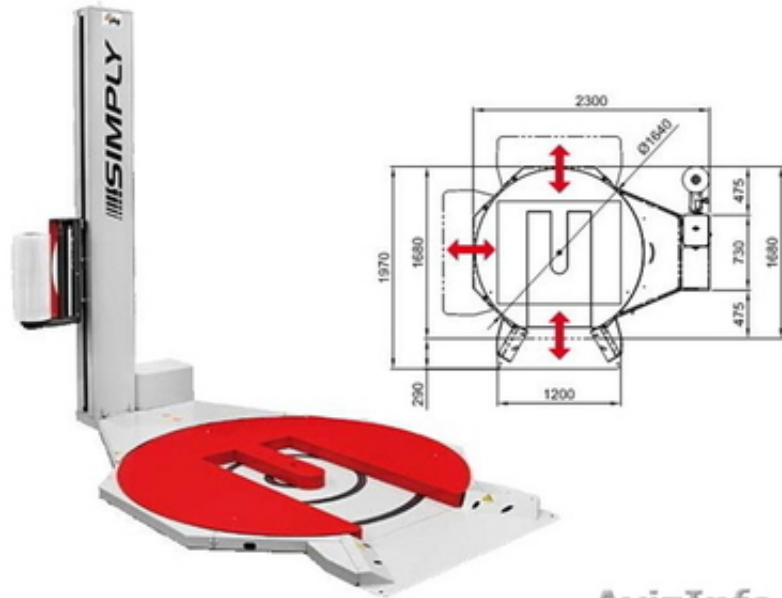

## Паллетообмотчик SIMPLY transpallet с E-образным поворотным столом

AvizInfo.ru

Ростов-на-Дону, Россия

Основные технические характеристики:

Диаметр поворотного стола 1650 мм  
Максимальная грузоподъемность 1200 кг

Максимальные габариты паллет 1200 x 1200 мм  
Макс. высота груза (с паллетом) 2150 мм

Каретка с механическим фрикционным тормозом, регулируемым на каретке  
Определение высоты груза при помощи фотодатчика

Плавный пуск и остановка в фазе при помощи инвертора  
Скорость поднятия и опускания каретки регулируется независимым инвертором

Звуковой сигнал начала и завершения цикла обмотки  
Останов безопасности установленный под кареткой

Регулируемый угол заезда 90° – 180° - 270°  
Параметры регулируются с панели управления:

Раздельное кол-во витков внизу и сверху груза на паллете  
Скорость вращения поворотного стола

Раздельная регулировка скорости каретки подъем/спуск  
Задержка фотодатчика