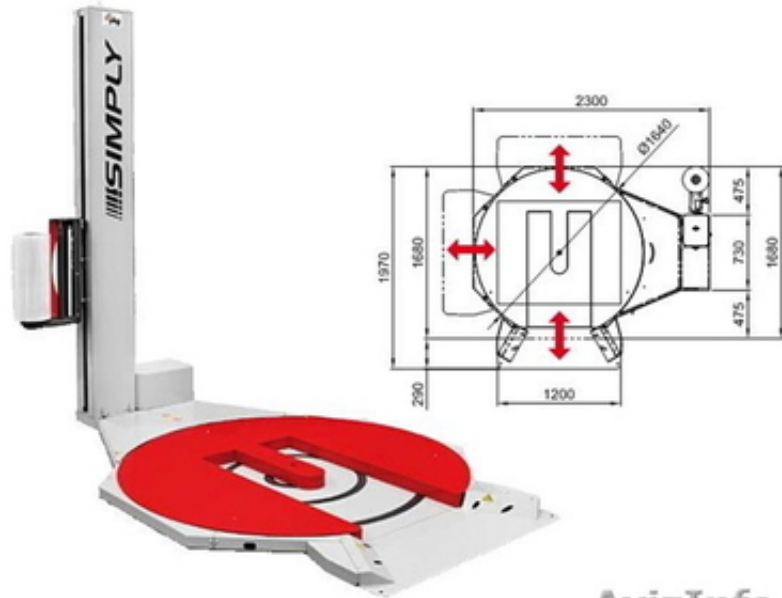

## Паллетообмотчик SIMPLY transpallet с E-образным поворотным столом

AvizInfo.ru

Ростов-на-Дону, Россия

Основные технические характеристики:

Диаметр поворотного стола 1650 мм  
Максимальная грузоподъемность 1200 кг

Максимальные габариты паллет 1200 x 1200 мм  
Макс. высота груза (с паллетом) 2150 мм

Каретка с механическим фрикционным тормозом, регулируемым на каретке  
Определение высоты груза при помощи фотодатчика

Плавный пуск и остановка в фазе при помощи инвертора  
Скорость поднятия и опускания каретки регулируется независимым инвертором

Звуковой сигнал начала и завершения цикла обмотки  
Останов безопасности установленный под кареткой

Регулируемый угол заезда 90° – 180° - 270°  
Параметры регулируемые с панели управления:

Раздельное кол-во витков внизу и сверху груза на паллете  
Скорость вращения поворотного стола

Раздельная регулировка скорости каретки подъем/спуск  
Задержка фотодатчика