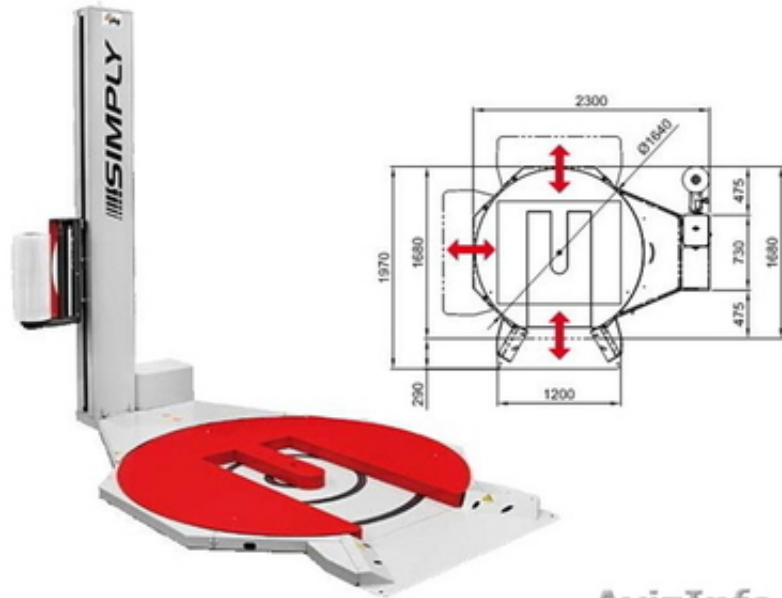

Паллетообмотчик SIMPLY transpallet с E-образным поворотным столом

AvizInfo.ru

Ростов-на-Дону, Россия

Основные технические характеристики:

Диаметр поворотного стола 1650 мм
Максимальная грузоподъемность 1200 кг

Максимальные габариты паллет 1200 x 1200 мм
Макс. высота груза (с паллетом) 2150 мм

Каретка с механическим фрикционным тормозом, регулируемым на каретке
Определение высоты груза при помощи фотодатчика

Плавный пуск и остановка в фазе при помощи инвертора
Скорость поднятия и опускания каретки регулируется независимым инвертором

Звуковой сигнал начала и завершения цикла обмотки
Останов безопасности установленный под кареткой

Регулируемый угол заезда 90° – 180° - 270°
Параметры регулируются с панели управления:

Раздельное кол-во витков внизу и сверху груза на паллете
Скорость вращения поворотного стола

Раздельная регулировка скорости каретки подъем/спуск
Задержка фотодатчика

Ручное управление
Установка высоты груза (для работы без фотодатчика)

Циклы упаковки:
Цикл вверх и вниз

Цикл только вверх или только вниз
Ручной цикл