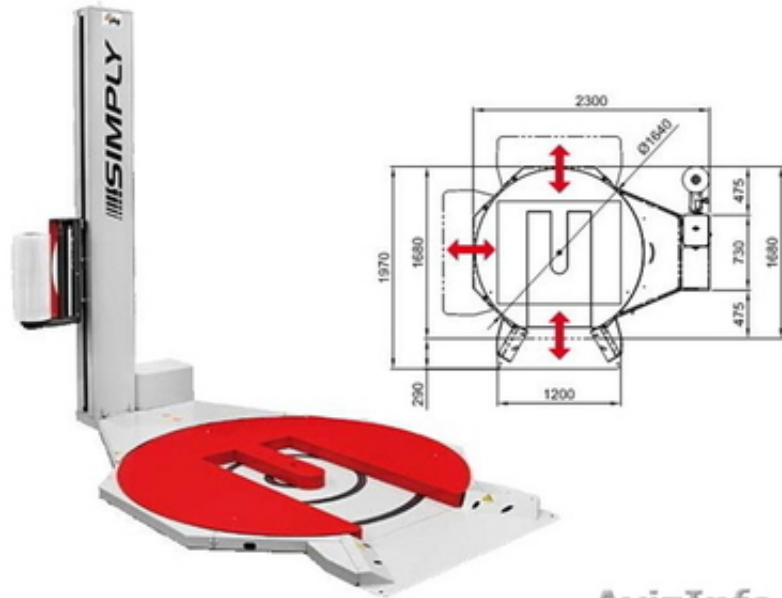

Паллетообмотчик SIMPLY transpallet с E-образным поворотным столом

AvizInfo.ru

Ростов-на-Дону, Россия

Основные технические характеристики:

Диаметр поворотного стола 1650 мм
Максимальная грузоподъемность 1200 кг

Максимальные габариты паллет 1200 x 1200 мм
Макс. высота груза (с паллетом) 2150 мм

Каретка с механическим фрикционным тормозом, регулируемым на каретке
Определение высоты груза при помощи фотодатчика

Плавный пуск и остановка в фазе при помощи инвертора
Скорость поднятия и опускания каретки регулируется независимым инвертором

Звуковой сигнал начала и завершения цикла обмотки
Останов безопасности установленный под кареткой

Регулируемый угол заезда 90° – 180° - 270°
Параметры регулируемые с панели управления:

Раздельное кол-во витков внизу и сверху груза на паллете
Скорость вращения поворотного стола

Раздельная регулировка скорости каретки подъем/спуск
Задержка фотодатчика

Ручное управление
Установка высоты груза (для работы без фотодатчика)

Циклы упаковки:
Цикл вверх и вниз

Цикл только вверх или только вниз
Ручной цикл