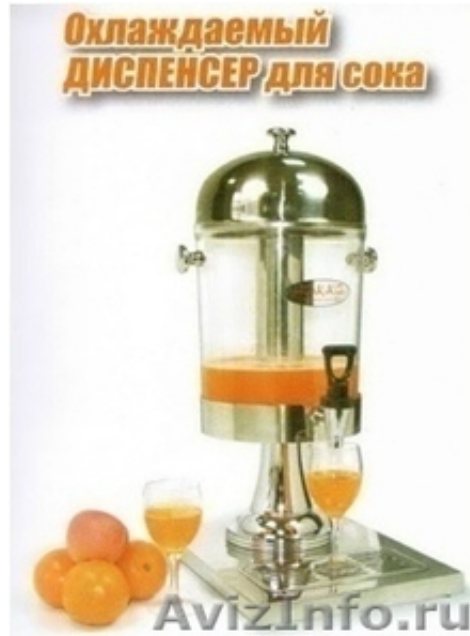

Диспенсер для соков JDS-1S; JDS-2S; JDS-3S

Ростов-на-Дону, Россия

Изящный зеркальный корпус, выполненный из полированной нержавеющей стали.

Резиновое основание, съемный каплесборник и решетка.

Корпус из лексан/поликорбоната устойчивый к ударам, царапинам и загрязнениям, полая трубка с герметичной нижней частью

для кубиков льда или воды с последующей заморозкой без разбавителей, двухходовой герметичный кран.

Можно использовать для буфетов, столовых, общепита, приёмных, и везде где вашей душе угодно!

В трубку закладывается лёд либо заливается холодная вода, которая и охлаждает налитый в диспенсер сок.