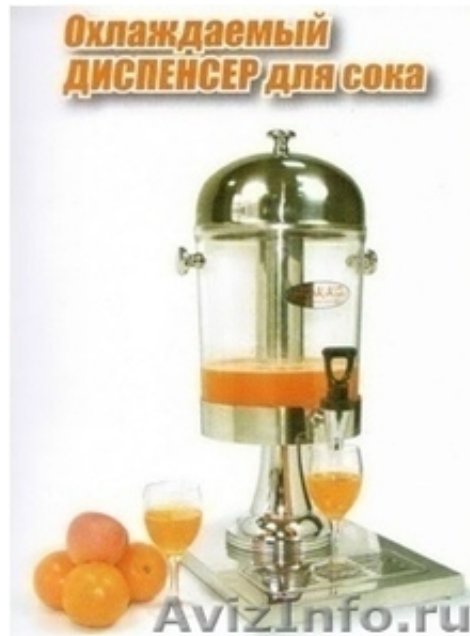

**Диспенсер для соков JDS-1S; JDS-2S; JDS-3S**

Ростов-на-Дону, Россия

Изящный зеркальный корпус, выполненный из полированной нержавеющей стали.

Резиновое основание, съемный каплесборник и решетка.

Корпус из лексан/поликорбоната устойчивый к ударам, царапинам и загрязнениям, полая трубка с герметичной нижней частью

для кубиков льда или воды с последующей заморозкой без разбавителей, двухходовой герметичный кран.

Можно использовать для буфетов, столовых, общепита, приёмных, и везде где вашей душе угодно!

В трубку закладывается лёд либо заливается холодная вода, которая и охлаждает налитый в диспенсер сок.