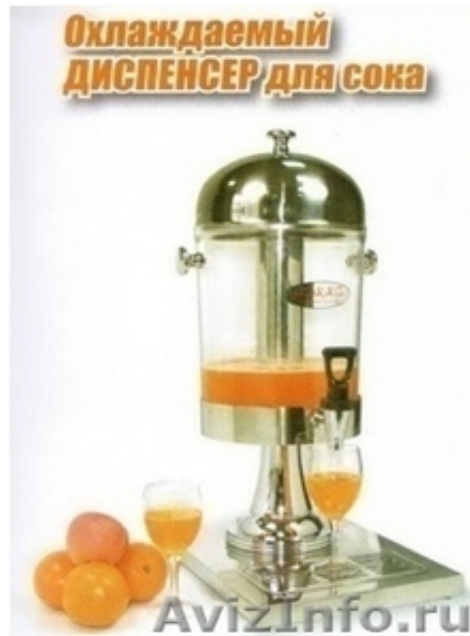

Диспенсер для соков JDS-1S; JDS-2S; JDS-3S

Ростов-на-Дону, Россия

Изящный зеркальный корпус, выполненный из полированной нержавеющей стали.

Резиновое основание, съемный каплесборник и решетка.

Корпус из лексан/поликорбоната устойчивый к ударам, царапинам и загрязнениям, полая трубка с герметичной нижней частью

для кубиков льда или воды с последующей заморозкой без разбавителей, двухходовой герметичный кран.

Можно использовать для буфетов, столовых, общепита, приёмных, и везде где вашей душе угодно!

В трубку закладывается лёд либо заливается холодная вода, которая и охлаждает налитый в диспенсер сок.