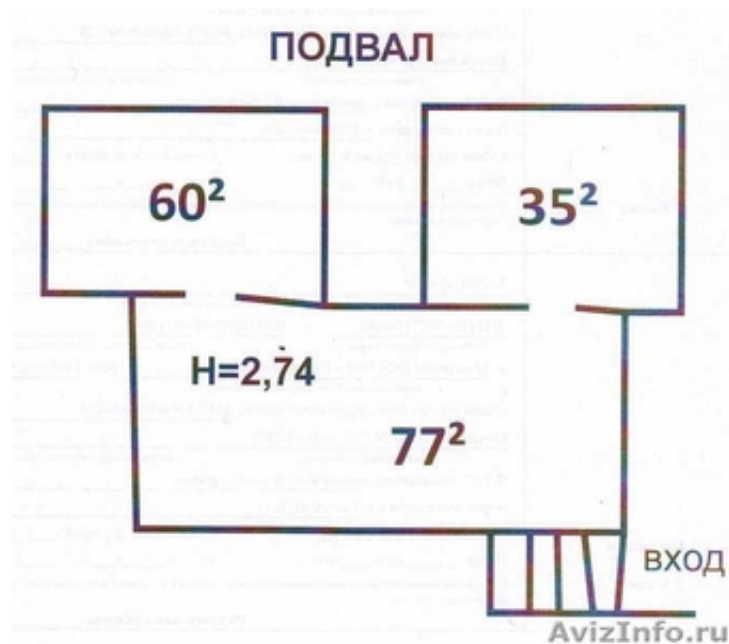

Ростов-на-Дону, ЖДР подвальное помещение 170 м

Ростов-на-Дону, Россия

Ростов-на-Дону, ЖДР подвальное помещение 170 м Профсоюзная дом "Гигант" отдельный вход, состояние стройвариант, подходит под офис, магазин, склад-магазин, и т д, имеется место для размещения рекламного щита, парковка на 4 машины