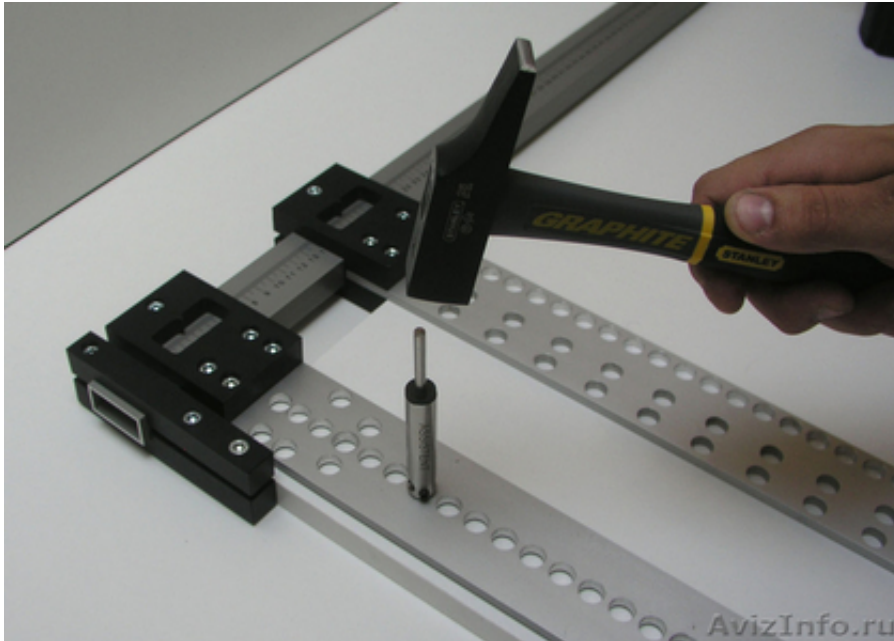

Мебельный шаблон кондуктор для отверстий

Ростов-на-Дону, Россия

Система мебельных шаблонов-кондукторов Assistent предназначена для сборки корпусной мебели и присадки всех типов фурнитуры, основанной на системе 32мм принятой в Европе для мебельной фурнитуры.

Мебельный шаблон-кондуктор Assistent предназначен для разметки и сверления отверстий под:

- 1) роликовые и шариковые направляющие;
- 2) метабоксы, тандембоксы;
- 3) полкодержатели;
- 4) петли (накладные, полунакладные, вкладные);
- 5) ответные планки петель;
- 6) кухонные сушилки для посуды;
- 7) подъемные механизмы AVENTOS;
- 8) мебельные стяжки (конфирмат);
- 9) мебельный шкант;
- 10) эксцентрик;
- 11) ручки с одной-двумя точками крепления;
- 12) ряд отверстий по системе 32.