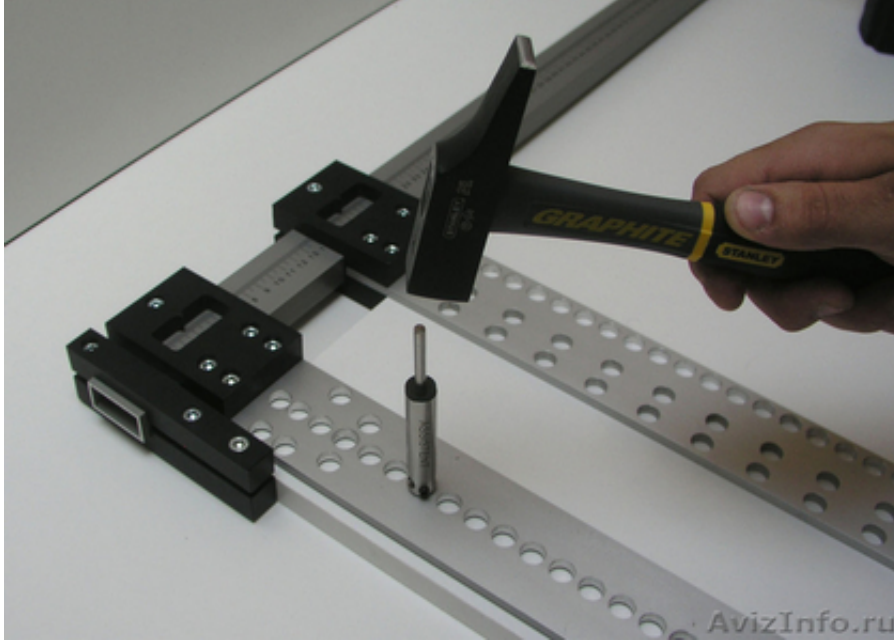

Мебельный шаблон кондуктор для отверстий

Ростов-на-Дону, Россия

Система мебельных шаблонов-кондукторов Assistent предназначена для сборки корпусной мебели и присадки всех типов фурнитуры, основанной на системе 32мм принятой в Европе для мебельной фурнитуры.

Мебельный шаблон-кондуктор Assistent предназначен для разметки и сверления отверстий под:

- 1) роликовые и шариковые направляющие;
- 2) метабоксы, тандембоксы;
- 3) полкодержатели;
- 4) петли (накладные, полунакладные, вкладные);
- 5) ответные планки петель;
- 6) кухонные сушилки для посуды;
- 7) подъемные механизмы AVENTOS;
- 8) мебельные стяжки (конфирмат);
- 9) мебельный шкант;
- 10) эксцентрик;
- 11) ручки с одной-двумя точками крепления;
- 12) ряд отверстий по системе 32.