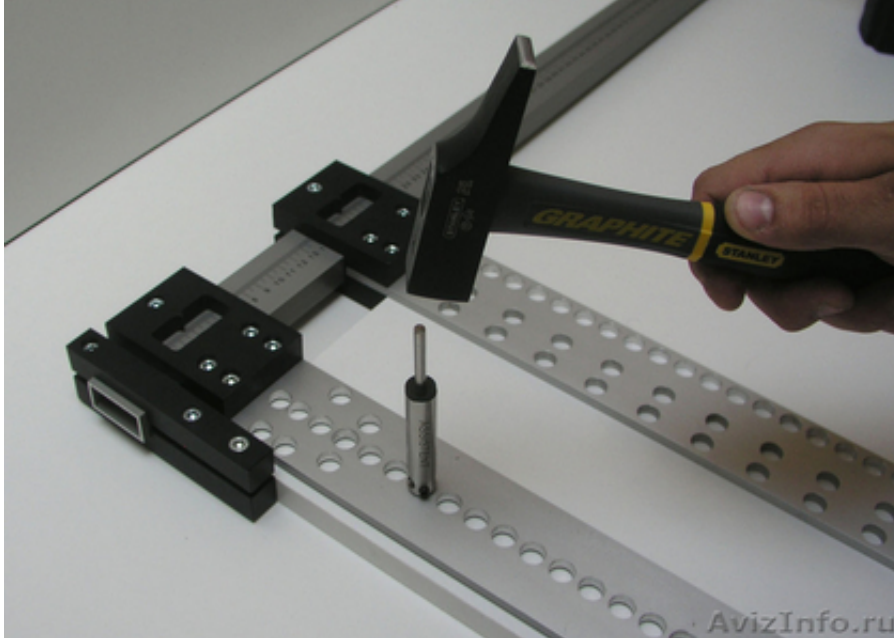

## Мебельный шаблон кондуктор для отверстий

Ростов-на-Дону, Россия

Система мебельных шаблонов-кондукторов Assistent предназначена для сборки корпусной мебели и присадки всех типов фурнитуры, основанной на системе 32мм принятой в Европе для мебельной фурнитуры.

Мебельный шаблон-кондуктор Assistent предназначен для разметки и сверления отверстий под:

- 1) роликовые и шариковые направляющие;
- 2) метабоксы, тандембоксы;
- 3) полкодержатели;
- 4) петли (накладные, полунакладные, вкладные);
- 5) ответные планки петель;
- 6) кухонные сушилки для посуды;
- 7) подъемные механизмы AVENTOS;
- 8) мебельные стяжки (конфирмат);
- 9) мебельный шкант;
- 10) эксцентрик;
- 11) ручки с одной-двумя точками крепления;
- 12) ряд отверстий по системе 32.