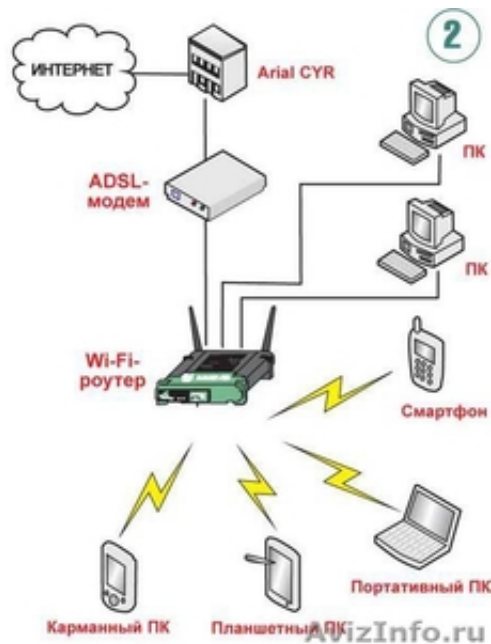

Установка, настройка, роутера wifi.

Ростов-на-Дону, Россия

Подбор необходимого оборудование. Установка, настройка, роутера wifi. Подключение интернета на несколько компьютеров. Увеличение зоны действия Установка и настройка wifi репитора (повторителя). Установка внешних направленных и всенаправленных wi fi антенн. 8(960)4644192