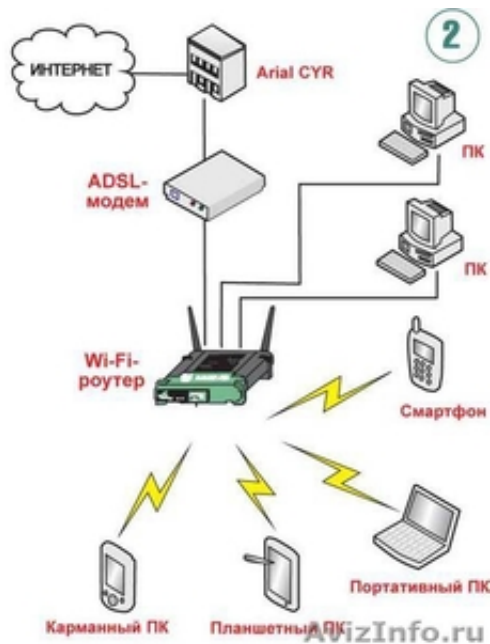

Установка, настройка, роутера wifi.

Ростов-на-Дону, Россия

Подбор необходимого оборудование. Установка, настройка, роутера wifi. Подключение интернета на несколько компьютеров. Увеличение зоны действия Установка и настройка wifi репиторра (повторителя). Установка внешних направленных и всенаправленных wi fi антенн. 8(960)4644192