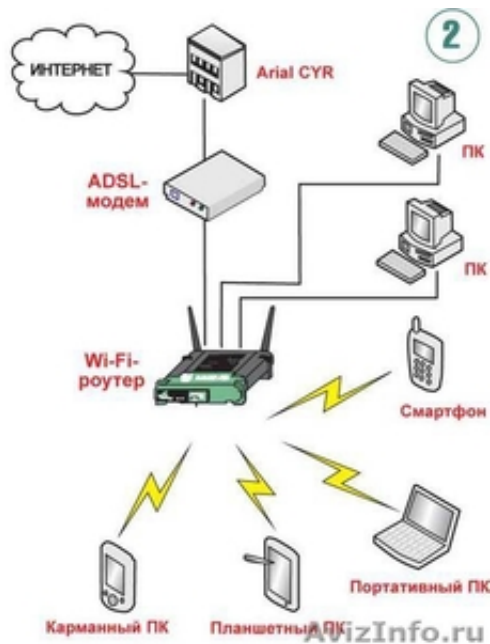

## Установка, настройка, роутера wifi.

Ростов-на-Дону, Россия

Подбор необходимого оборудование. Установка, настройка, роутера wifi. Подключение интернета на несколько компьютеров. Увеличение зоны действия Установка и настройка wifi репиторра (повторителя). Установка внешних направленных и всенаправленных wi fi антенн. 8(960)4644192