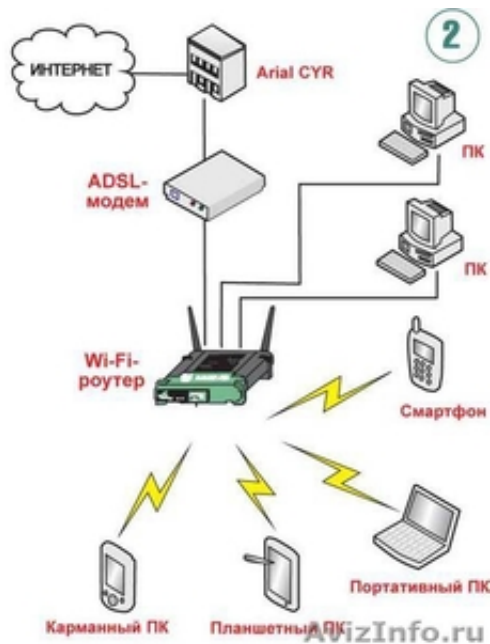

Установка, настройка, роутера wifi.

Ростов-на-Дону, Россия

Подбор необходимого оборудование. Установка, настройка, роутера wifi. Подключение интернета на несколько компьютеров. Увеличение зоны действия Установка и настройка wifi репитора (повторителя). Установка внешних направленных и всенаправленных wi fi антенн. 8(960)4644192