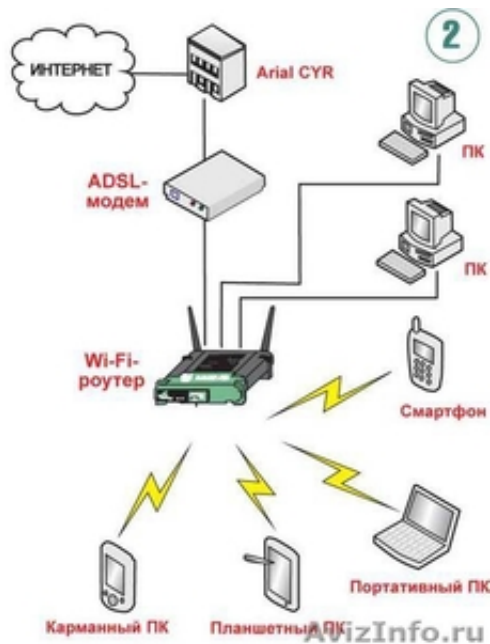

## Установка, настройка, роутера wifi.

Ростов-на-Дону, Россия

Подбор необходимого оборудование. Установка, настройка, роутера wifi. Подключение интернета на несколько компьютеров. Увеличение зоны действия Установка и настройка wifi репитора (повторителя). Установка внешних направленных и всенаправленных wi fi антенн. 8(960)4644192