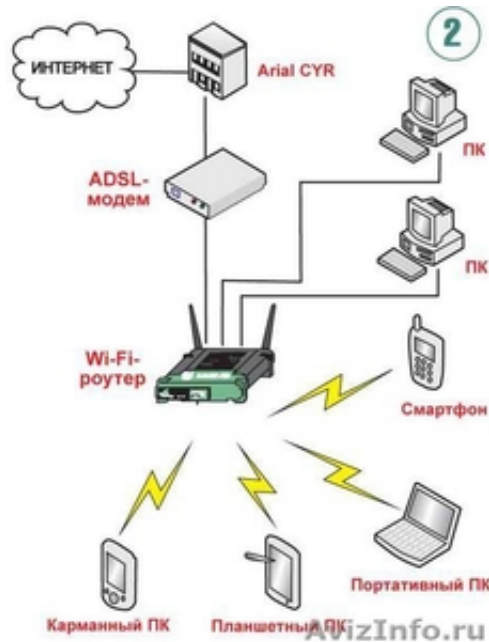

Установка, настройка, роутера wifi.

Ростов-на-Дону, Россия

Подбор необходимого оборудование. Установка, настройка, роутера wifi. Подключение интернета на несколько компьютеров. Увеличение зоны действия Установка и настройка wifi репитора (повторителя). Установка внешних направленных и всенаправленных wi fi антенн. 8(960)4644192