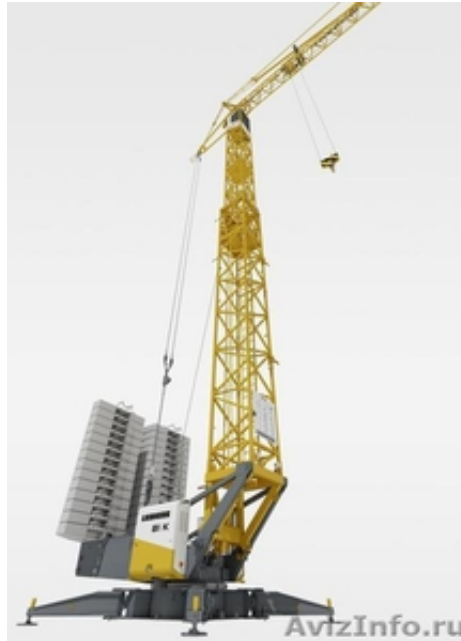

Башенные краны в аренду

Ростов-на-Дону, Россия

Сдаём в аренду башенные краны Potain, Liebherr, Terex Comedil грузоподъемностью 6, 8, 10 и 12 тонн.

Цена: Договорная

Тип объявления:
Сдам, дам в аренду

Торг: --