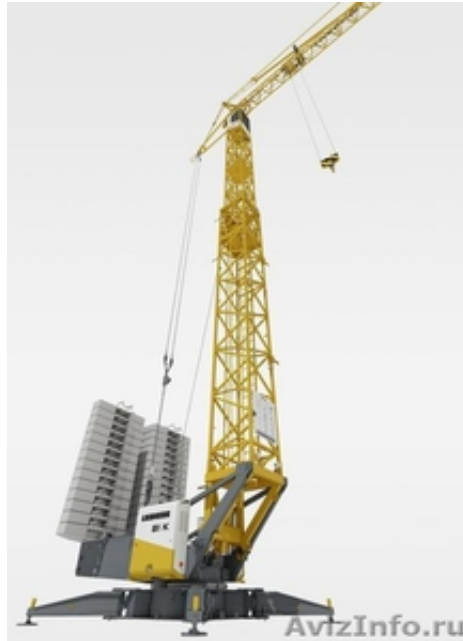

Башенные краны в аренду

Ростов-на-Дону, Россия

Сдаём в аренду башенные краны Potain, Liebherr, Terex Comedil грузоподъемностью 6, 8, 10 и 12 тонн.

Цена: Договорная

Тип объявления:
Сдам, дам в аренду

Торг: --