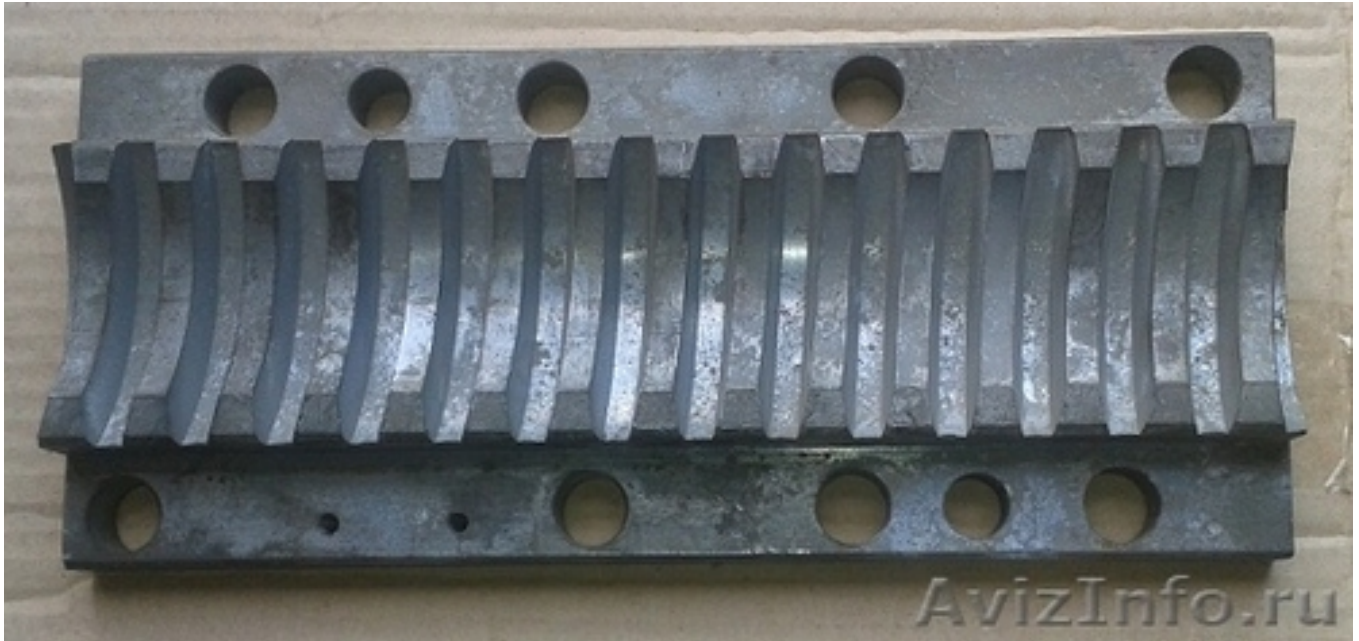

Запчасти к горизонтально расточному станку.

Ростов-на-Дону, Россия

ООО ПКФ «Станкодеталь» предлагает запасные части к горизонтально-расточному станку мод. 2A622, 2A620, 2E656:

Конический редуктор 2A622.114 ;
Редуктор перемещения шпиндельной бабки 2A622.235 ;
Редуктор поперечного перемещения стола 2A622.335 ;
Запчасти в шпиндельную бабку 2A622.211 ;
Колесо червячное 2A622.211.052 ;
Колесо червячное 2A622.322.132 ;
Муфта-колесо зубчатое 2A622.211.053 ;
Муфта зубчатая 2A622.211.510 ;
Колесо зубчатое 2A622.211.119 ;
Вал-зубчатое колесо 2A622.211.130 ;
Колесо зубчатое 2A622.211.132 ;
Вал-шестерня 2A622.211.134 ;
Зажим инструмента 2A622.225 ;
Запчасти в механизм переключения скоростей 2A622.213 ;
Рейка 2A622.213.109 ;
Рейка 2A622.213.130 ;
Венец зубчатый 2A622.312.119 ;
Вал-зубчатое колесо 2A622.312.503 ;
А также большое количество винтов, валов и шестерен.