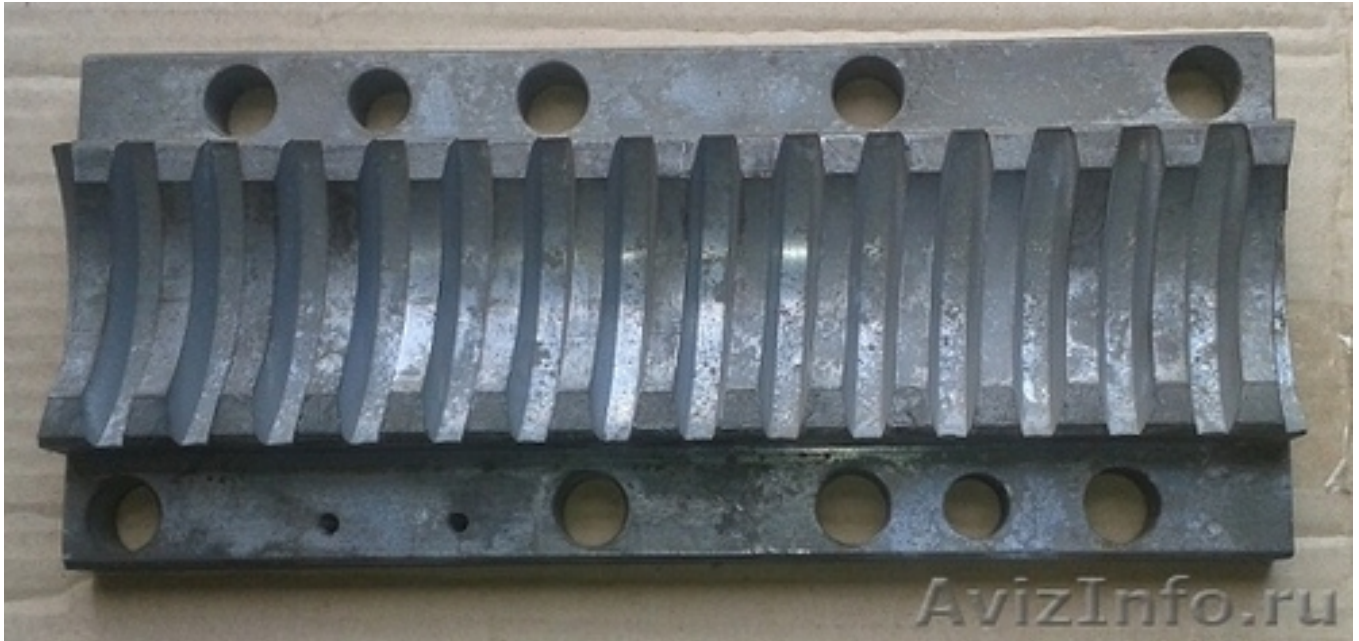

Запчасти к горизонтально расточному станку.

Ростов-на-Дону, Россия

ООО ПКФ «Станкодеталь» предлагает запасные части к горизонтально-расточному станку мод. 2A622, 2A620, 2E656:

Конический редуктор 2A622.114 ;
Редуктор перемещения шпиндельной бабки 2A622.235 ;
Редуктор поперечного перемещения стола 2A622.335 ;
Запчасти в шпиндельную бабку 2A622.211 ;
Колесо червячное 2A622.211.052 ;
Колесо червячное 2A622.322.132 ;
Муфта-колесо зубчатое 2A622.211.053 ;
Муфта зубчатая 2A622.211.510 ;
Колесо зубчатое 2A622.211.119 ;
Вал-зубчатое колесо 2A622.211.130 ;
Колесо зубчатое 2A622.211.132 ;
Вал-шестерня 2A622.211.134 ;
Зажим инструмента 2A622.225 ;
Запчасти в механизм переключения скоростей 2A622.213;
Рейка 2A622.213.109 ;
Рейка 2A622.213.130 ;
Венец зубчатый 2A622.312.119 ;
Вал-зубчатое колесо 2A622.312.503 ;
А также большое количество винтов, валов и шестерен.