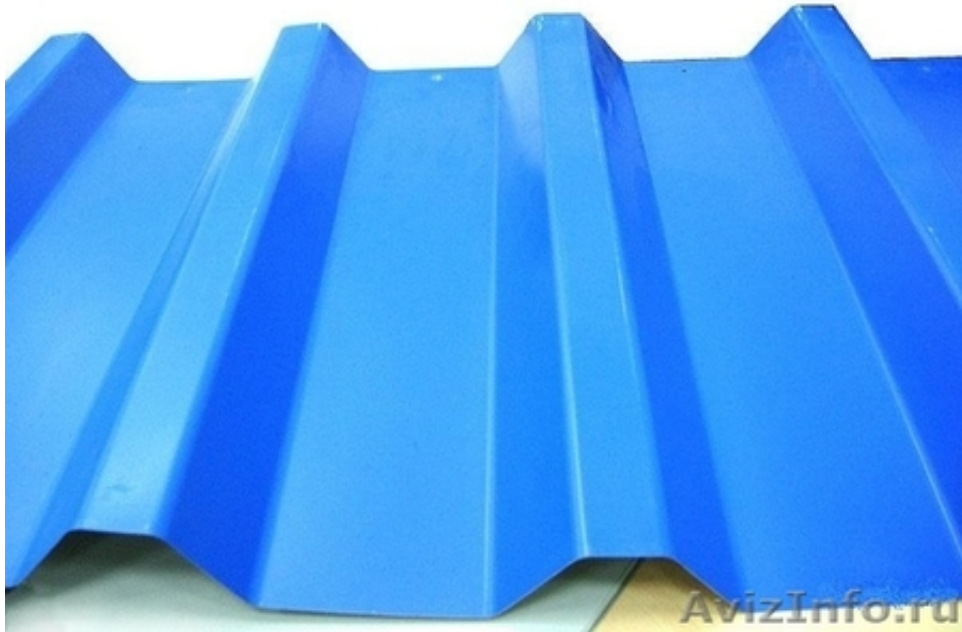

Профнастил кровельный С8 С21

Ростов-на-Дону, Россия

Профлист С8, С21.

Либо оцинкованный, либо крашенный. Толщина стали 0,45 мм;

Высота профлиста - 1.5; 1.8; 2; 2.5; 3 м.

С8 ширина стандартная 1.2 м. (рабочая поверхность 1.15 м.)

С21 ширина 1.06 м. (рабочая поверхность 1.01 м.)

Доставка бесплатная в любой район до Вашего дома или дачи! Оптовикам хорошие скидки!

Цена: **350 \$**

Тип объявления:
Продам, продажа, продаю

Торг: --

Александра Александра