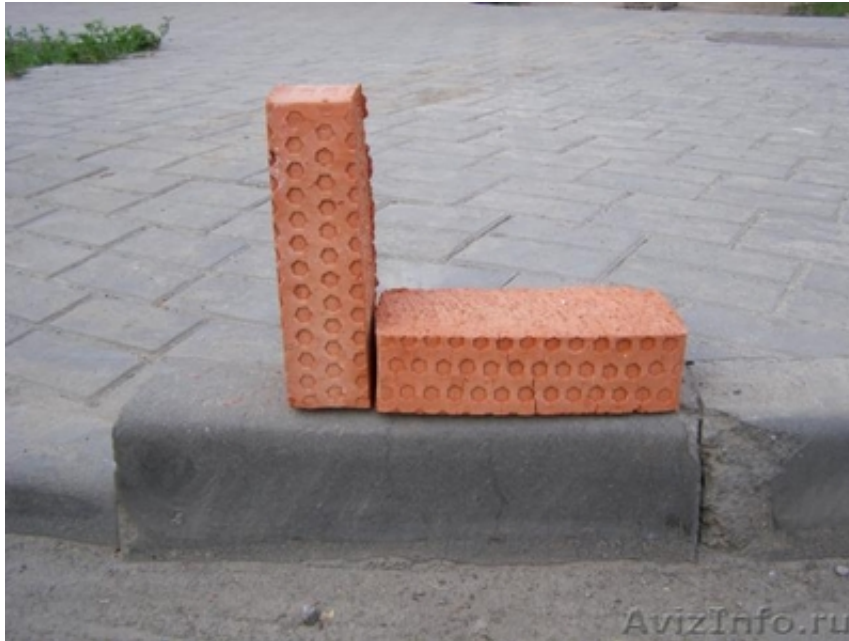

КИРПИЧ ПОЛНОТЕЛЫЙ М-100 ; М-125

Ростов-на-Дону, Россия

ООО «РОСО» предлагает кирпич полнотелый пластического формования марки М-100; М-125. на поддонах по 315, 340, 405 штук, цена 4600 руб. за одну тысячу штук с НДС 18%, вес одного кирпича 3 кг.

Обеспечиваем доставку автотранспортом (еврофура 20 тон). Погрузка кирпича в автомашины механизирована.

Скидки зависят от формы оплаты и объемов поставки, предоставляем образцы.

Надеемся на плодотворное и взаимовыгодное сотрудничество.