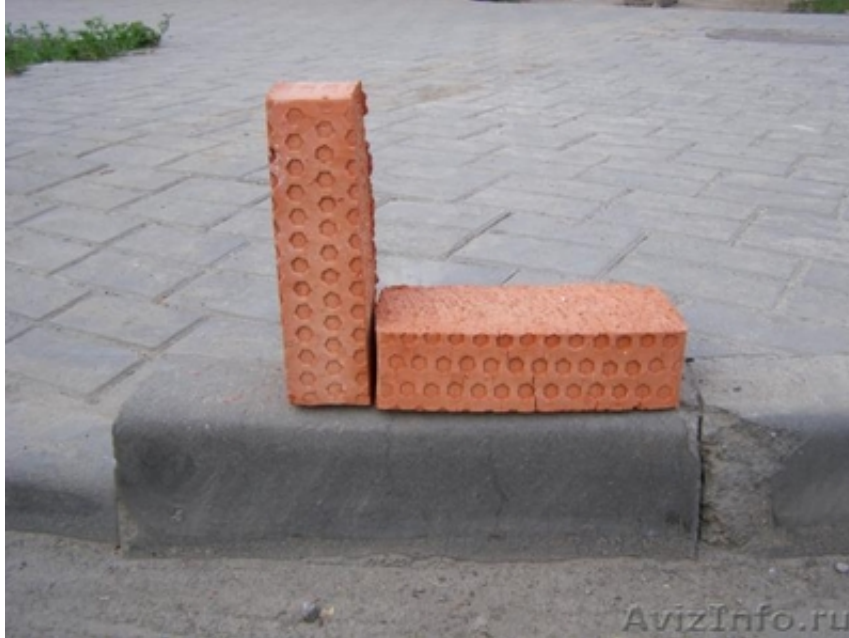

КИРПИЧ ПОЛНОТЕЛЫЙ М-100 ; М-125

Ростов-на-Дону, Россия

ООО «РОСО» предлагает кирпич полнотелый пластического формования марки М-100; М-125. на поддонах по 315, 340, 405 штук, цена 4600 руб. за одну тысячу штук с НДС 18%, вес одного кирпича 3 кг.

Обеспечиваем доставку автотранспортом (еврофура 20 тон). Погрузка кирпича в автомашины механизирована.

Скидки зависят от формы оплаты и объемов поставки, предоставляем образцы.

Надеемся на плодотворное и взаимовыгодное сотрудничество.