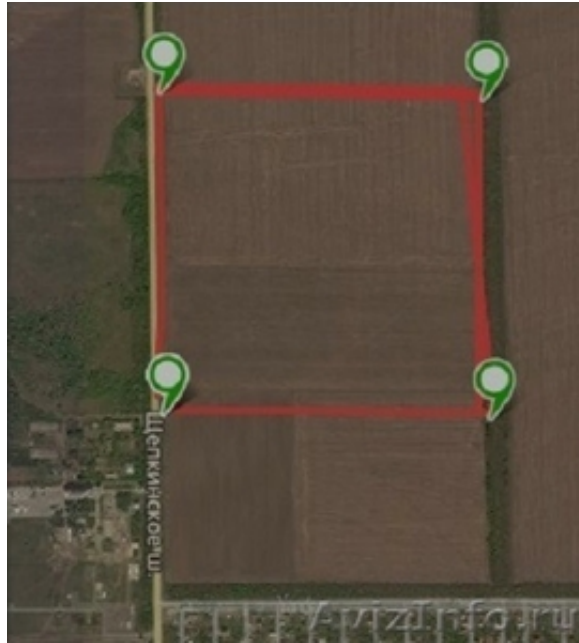

**От 3.3 га до 40 га в с фасадом на Щепкинское шоссе (Аксайский р-н)**

Ростов-на-Дону, Россия

Продаю от 3.3 га до 40 га с/х назначения с фасадом на Щепкинское шоссе в р-не снт Содружество (Аксайский р-н): земля с выделенными границами в частной собственности, все участки прямоугольные, ровные, без построек. Возможно подведение электричества и газа. Хороший подъезд. Дополнительная информация по телефону (цена: 5000000 руб. за 1 га) тел. 89518363422, 89289048022, 89185413532