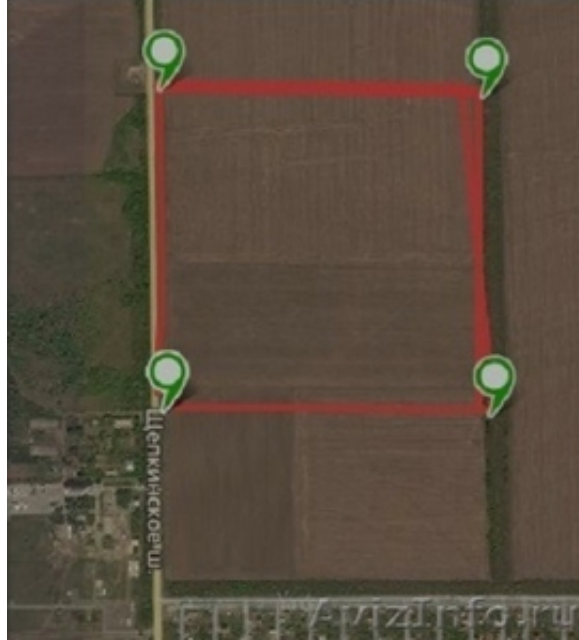

От 3.3 га до 40 га в с фасадом на Щепкинское шоссе (Аксайский р-н)

Ростов-на-Дону, Россия

Продаю от 3.3 га до 40 га с/х назначения с фасадом на Щепкинское шоссе в р-не снт Содружество (Аксайский р-н): земля с выделенными границами в частной собственности, все участки прямоугольные, ровные, без построек. Возможно подведение электричества и газа. Хороший подъезд. Дополнительная информация по телефону (цена: 5000000 руб. за 1 га) тел. 89518363422, 89289048022, 89185413532