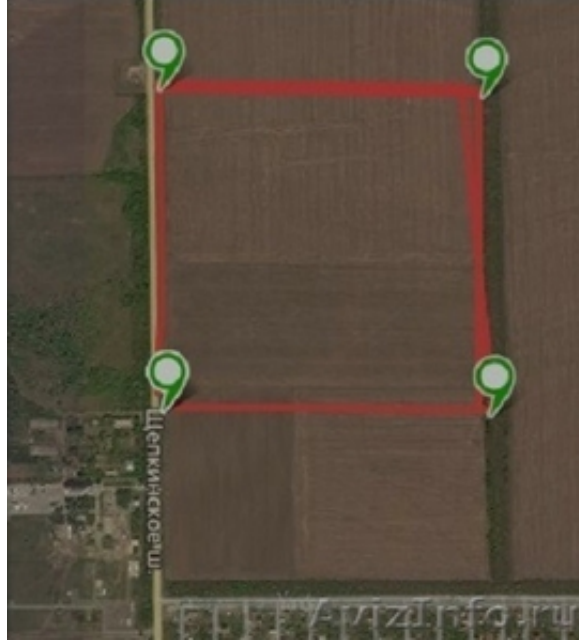

**От 3.3 га до 40 га в с фасадом на Щепкинское шоссе (Аксайский р-н)**

Ростов-на-Дону, Россия

Продаю от 3.3 га до 40 га с/х назначения с фасадом на Щепкинское шоссе в р-не снт Содружество (Аксайский р-н): земля с выделенными границами в частной собственности, все участки прямоугольные, ровные, без построек. Возможно подведение электричества и газа. Хороший подъезд. Дополнительная информация по телефону (цена: 5000000 руб. за 1 га) тел. 89518363422, 89289048022, 89185413532