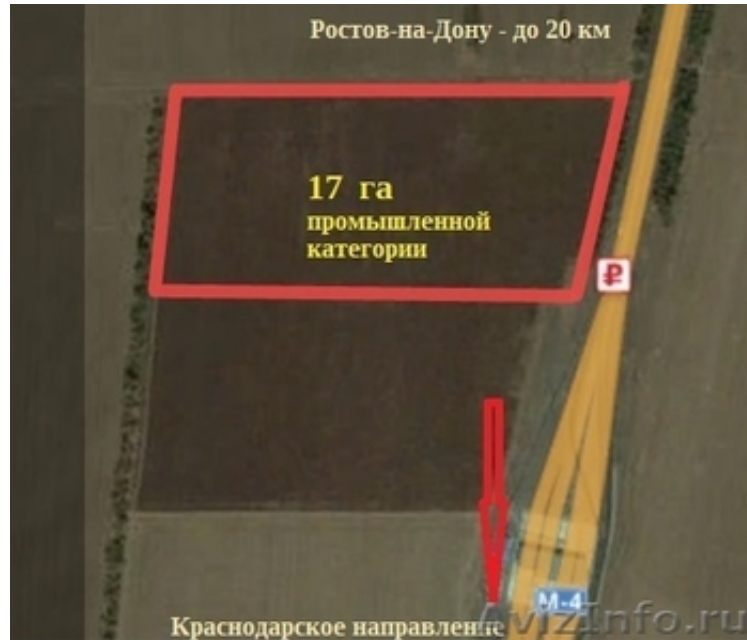

17 га промышленной категории с фасадом на тр. М-4 (20 км от Ростова)

Ростов-на-Дону, Россия

Продаю 17 га с фасадом на трассу М-4 (ДОН) в краснодарском направлении в р-не п. Суходольск Азовского р-на (20 км от Ростова, рядом с пунктом оплаты проезда по трассе М-4). По документу: земли промышленности, энергетики, транспорта, связи, радиовещания, телевидения, информатики, земли для обеспечения космической деятельности, земли обороны, безопасности и земли иного специального назначения - для размещения регионального логистического комплекса, оказывающего услуги по хранению, переработке, торговле плодовоовощной продукцией. Участок прямоугольный, компактной формы, ровный. Получены ТУ на подключение электроэнергии и связи. Земля в собственности одного физического лица (цена 4000000 руб. за 1 га) тел. 89518363422, 89289048022, 89185413532