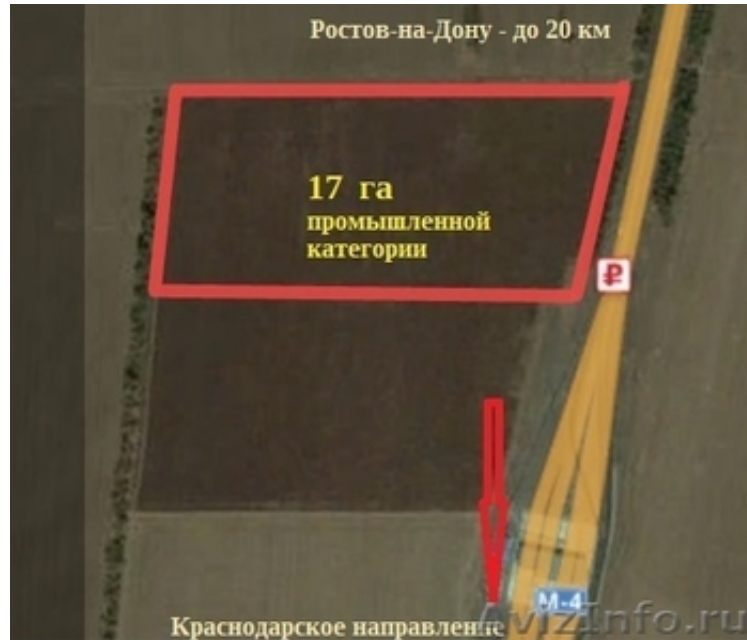

17 га промышленной категории с фасадом на тр. М-4 (20 км от Ростова)

Ростов-на-Дону, Россия

Продаю 17 га с фасадом на трассу М-4 (ДОН) в краснодарском направлении в р-не п. Суходольск Азовского р-на (20 км от Ростова. рядом с пунктом оплаты проезда по трассе М-4). По документу: земли промышленности, энергетики, транспорта, связи, радиовещания, телевидения, информатики, земли для обеспечения космической деятельности, земли обороны, безопасности и земли иного специального назначения - для размещения регионального логистического комплекса, оказывающего услуги по хранению, переработке, торговле плодовоовощной продукцией. Участок прямоугольный, компактной формы, ровный. Получены ТУ на подключение электроэнергии и связи. Земля в собственности одного физического лица (цена 4000000 руб. за 1 га) тел. 89518363422, 89289048022, 89185413532