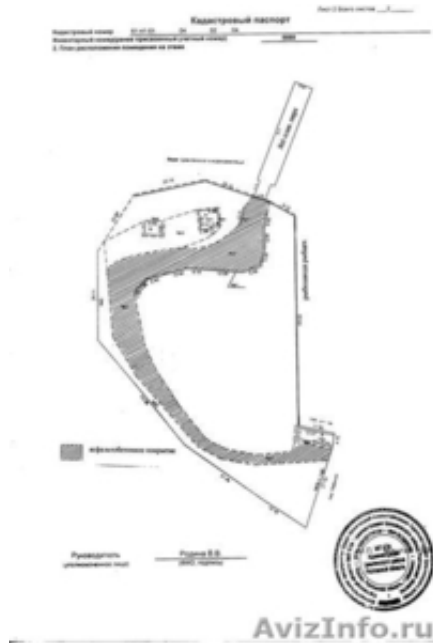

Земля на берегу Цимлянского водохранилища

Ростов-на-Дону, Россия

Земельный участок 47, 5 соток на берегу Цимлянского водохранилища, г. Цимлянск, в 3х км. от центра. Земли поселений. Асфальтированная дорога к участку и по участку. На берегу бетонная стенка. Спланирована площадка под строительство. Участок электрифицирован, городской водопровод, возможна газификация (внесён аванс, имеется проект, четверть построена). Имеются хозпостройки с возможностью перевести в жилые. Всё в собственности. Можно организовать базу отдыха, спортивно-развлекательный комплекс, индивидуальное строительство, рыбопромысловый участок. Широта: 47°39'55.99"С. Долгота: 42° 7'10.78"В