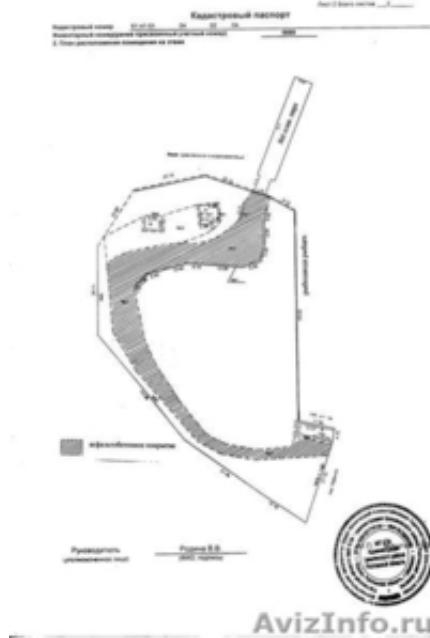

Земля на берегу Цимлянского водохранилища

Ростов-на-Дону, Россия

Земельный участок 47, 5 соток на берегу Цимлянского водохранилища, г. Цимлянск, в 3х км. от центра. Земли поселений. Асфальтированная дорога к участку и по участку. На берегу бетонная стенка. Спланирована площадка под строительство. Участок электрифицирован, городской водопровод, возможна газификация (внесён аванс, имеется проект, четверть построена). Имеются хозпостройки с возможностью перевести в жилые. Всё в собственности. Можно организовать базу отдыха, спортивно-развлекательный комплекс, индивидуальное строительство, рыбопромысловый участок. Широта: 47°39'55.99"С. Долгота: 42° 7'10.78"В