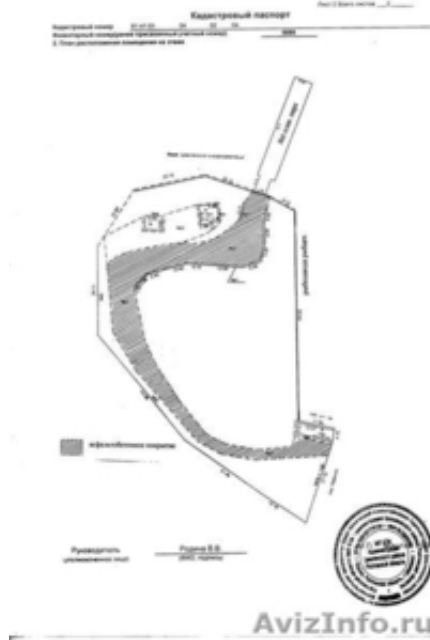

Земля на берегу Цимлянского водохранилища

Ростов-на-Дону, Россия

Земельный участок 47, 5 соток на берегу Цимлянского водохранилища, г. Цимлянск, в 3х км. от центра. Земли поселений. Асфальтированная дорога к участку и по участку. На берегу бетонная стенка. Спланирована площадка под строительство. Участок электрифицирован, городской водопровод, возможна газификация (внесён аванс, имеется проект, четверть построена). Имеются хозпостройки с возможностью перевести в жилые. Всё в собственности. Можно организовать базу отдыха, спортивно-развлекательный комплекс, индивидуальное строительство, рыбопромысловый участок. Широта: 47°39'55.99"С. Долгота: 42° 7'10.78"В