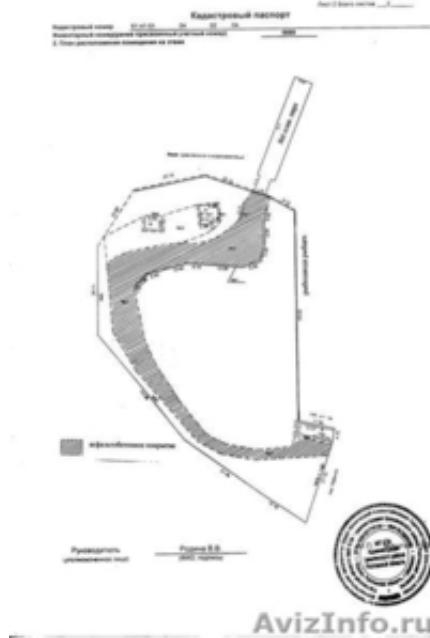

## Земля на берегу Цимлянского водохранилища

Ростов-на-Дону, Россия

Земельный участок 47, 5 соток на берегу Цимлянского водохранилища, г. Цимлянск, в 3х км. от центра. Земли поселений. Асфальтированная дорога к участку и по участку. На берегу бетонная стенка. Спланирована площадка под строительство. Участок электрифицирован, городской водопровод, возможна газификация (внесён аванс, имеется проект, четверть построена). Имеются хозпостройки с возможностью перевести в жилые. Всё в собственности. Можно организовать базу отдыха, спортивно-развлекательный комплекс, индивидуальное строительство, рыбопромысловый участок. Широта: 47°39'55.99"С. Долгота: 42° 7'10.78"В