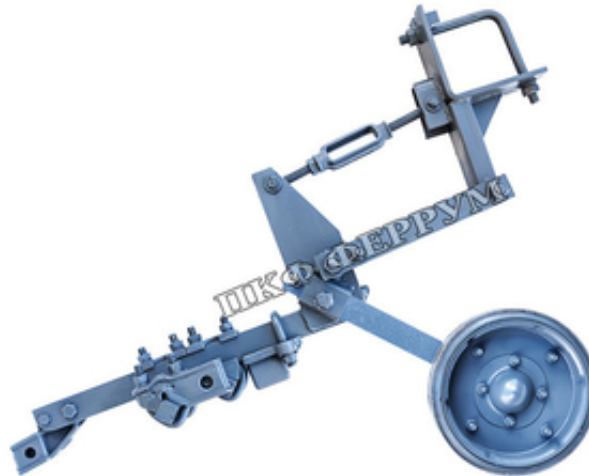

Секция рабочих органов КЛТ 30.500-Т5 в сборе с копирующим колесом

AvizInfo.ru

Ростов-на-Дону, Россия

Секция рабочих органов пропашного культиватора КРН 5, 6 (КРН 4, 2) для междурядной обработки посевов подсолнечника, кукурузы, картофеля в сборе с копирующим колесом, скобами, держателями, на подшипниках ШСП-20. Общий вес ~50 кг.