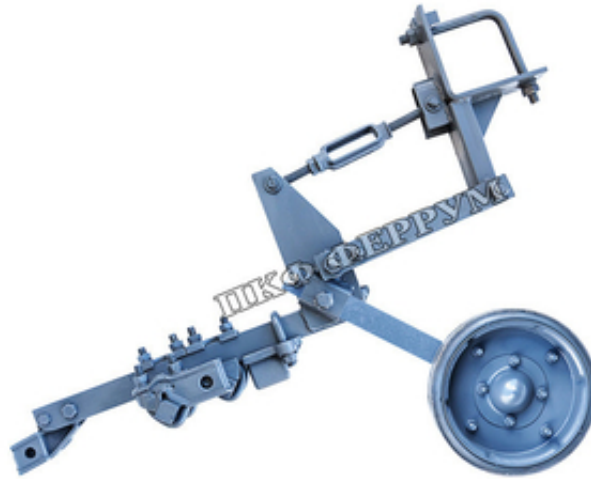

## Секция рабочих органов КЛТ 30.500-Т5 в сборе с копирующим колесом

AvizInfo.ru

Ростов-на-Дону, Россия

Секция рабочих органов пропашного культиватора КРН 5, 6 (КРН 4, 2) для междурядной обработки посевов подсолнечника, кукурузы, картофеля в сборе с копирующим колесом, скобами, держателями, на подшипниках ШСП-20. Общий вес ~50 кг.