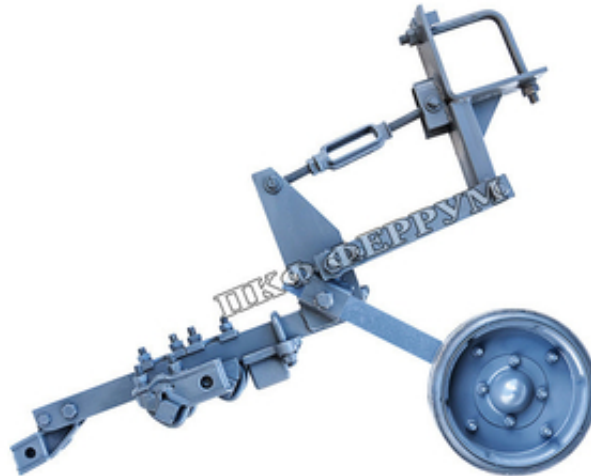

## Секция рабочих органов КЛТ 30.500-Т5 в сборе с копирующим колесом

AvizInfo.ru

Ростов-на-Дону, Россия

Секция рабочих органов пропашного культиватора КРН 5, 6 (КРН 4, 2) для междурядной обработки посевов подсолнечника, кукурузы, картофеля в сборе с копирующим колесом, скобами, держателями, на подшипниках ШСП-20. Общий вес ~50 кг.