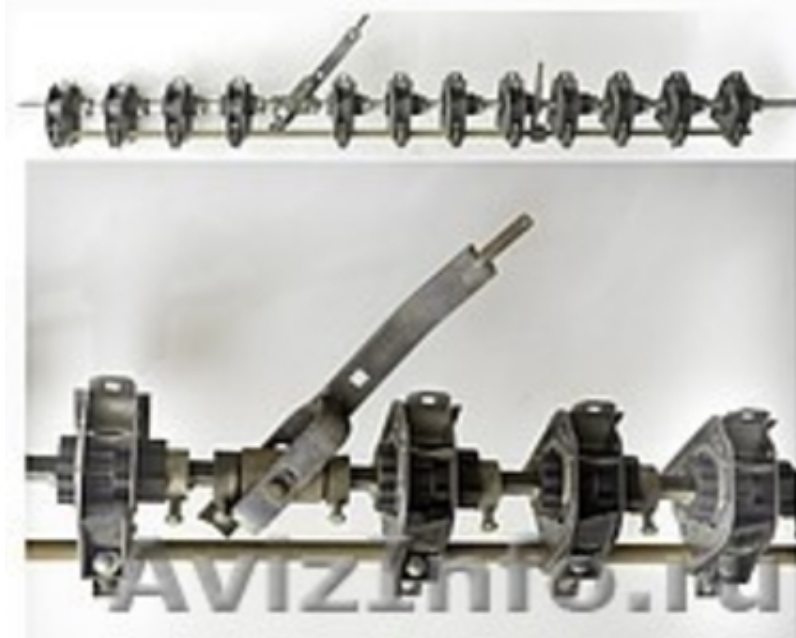

## Запасные части к культиваторам, боронам, плугам, сеялкам

Ростов-на-Дону, Россия

ООО "Титан" предлагает широкий выбор запасных частей к комбайнам, почвообрабатывающей технике и сеялкам.

Краткий перечень запасных частей:

1. Лемех ПНЧС 01.702 напл.-340руб.
2. Сошник Н 105.03.000 широкорядный-1670 руб.
3. Аппарат высеивающий СЗГ 00.2420/2430 (правый, левый) без дна -4700 руб.
4. Аппарат АТП-2 туковысеивающий-4000 руб.
5. Башмак ПЛЕ 21.100 - 1300 руб.
6. Лапа С5.23 (330 мм.)напл.-120руб.
6. Лапа С5.5 (330 мм.)напл.-155 руб.
7. Лапа С3 (410 мм.)напл.-420 руб.
8. Лапа С 5.22 (270 мм.)напл. -110 руб.
9. Стойка КПС-401- 220 руб.
10. Стойка КСО-230 руб.
11. Лапа-бритва КРН правая, левая (КРН-5, 6)- 155 руб.
12. Крышка БДЛ 332 корпуса подшипника (БДТ-7)- 240 руб.
13. Втулка БДО 01.802 подшипникового узла (БДТ-7)-240 руб.
14. Лемех КША правый, левый (КПШ-5)-270руб.
15. Шина 300x100 (бандаж) прикатывающего колеса (КРН-5, 6)-670 руб.
16. Решето РСМ10.01.04.020 нижнее (ДОН-1500А)-8900 руб.
17. Решето РСМ10.01.04.030 верхнее(ДОН-1500А)-8900 руб.
18. Решето РСМ10Б.01.04.020 нижнее(ДОН-1500Б)-13700 руб.
19. Решето РСМ10Б.01.04.030верхнее(ДОН-1500Б)-10600 руб.
20. Рычаг МКШ (в сборе)ЖХН03.010 - 1700 руб.
21. Ступица (нов.) в сб. с болтами РСМ10Б.01.15.520 - 7000 руб.
22. Ступица (стар.) в сб. с болтами РСМ10.01.15.420- 7500 руб.
23. Удлинитель верхнего решета «Дон-1500Б» РСМ10Б.01.06.050- 7000 руб.
24. Редуктор шнека зерн. накл. РСМ10.01.47.100Б-5800 руб.