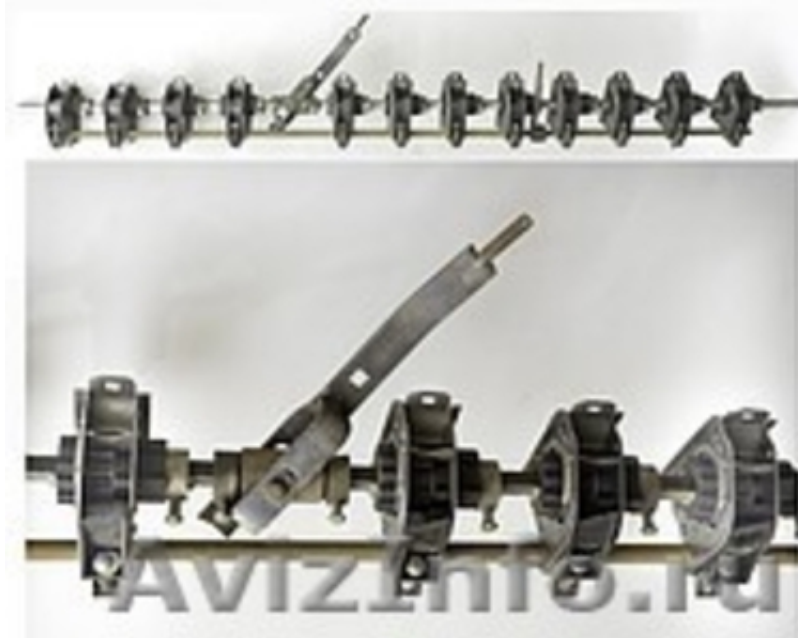

Запасные части к культиваторам, боронам, плугам, сеялкам

Ростов-на-Дону, Россия

ООО "Титан" предлагает широкий выбор запасных частей к комбайнам, почвообрабатывающей технике и сеялкам.

Краткий перечень запасных частей:

1. Лемех ПНЧС 01.702 напл.-340руб.
2. Сошник Н 105.03.000 широкорядный-1670 руб.
3. Аппарат высеивающий СЗГ 00.2420/2430 (правый, левый) без дна -4700 руб.
4. Аппарат АТП-2 туковысеивающий-4000 руб.
5. Башмак ПЛЕ 21.100 - 1300 руб.
6. Лапа С5.23 (330 мм.)напл.-120руб.
6. Лапа С5.5 (330 мм.)напл.-155 руб.
7. Лапа С3 (410 мм.)напл.-420 руб.
8. Лапа С 5.22 (270 мм.)напл. -110 руб.
9. Стойка КПС-401- 220 руб.
10. Стойка КСО-230 руб.
11. Лапа-бритва КРН правая, левая (КРН-5, 6)- 155 руб.
12. Крышка БДЛ 332 корпуса подшипника (БДТ-7)- 240 руб.
13. Втулка БДО 01.802 подшипникового узла (БДТ-7)-240 руб.
14. Лемех КША правый, левый (КПШ-5)-270руб.
15. Шина 300x100 (бандаж) прикатывающего колеса (КРН-5, 6)-670 руб.
16. Решето РСМ10.01.04.020 нижнее (ДОН-1500А)-8900 руб.
17. Решето РСМ10.01.04.030 верхнее(ДОН-1500А)-8900 руб.
18. Решето РСМ10Б.01.04.020 нижнее(ДОН-1500Б)-13700 руб.
19. Решето РСМ10Б.01.04.030верхнее(ДОН-1500Б)-10600 руб.
20. Рычаг МКШ (в сборе)ЖХН03.010 - 1700 руб.
21. Ступица (нов.) в сб. с болтами РСМ10Б.01.15.520 - 7000 руб.
22. Ступица (стар.) в сб. с болтами РСМ10.01.15.420- 7500 руб.
23. Удлинитель верхнего решета «Дон-1500Б» РСМ10Б.01.06.050- 7000 руб.
24. Редуктор шнека зерн. накл. РСМ10.01.47.100Б-5800 руб.