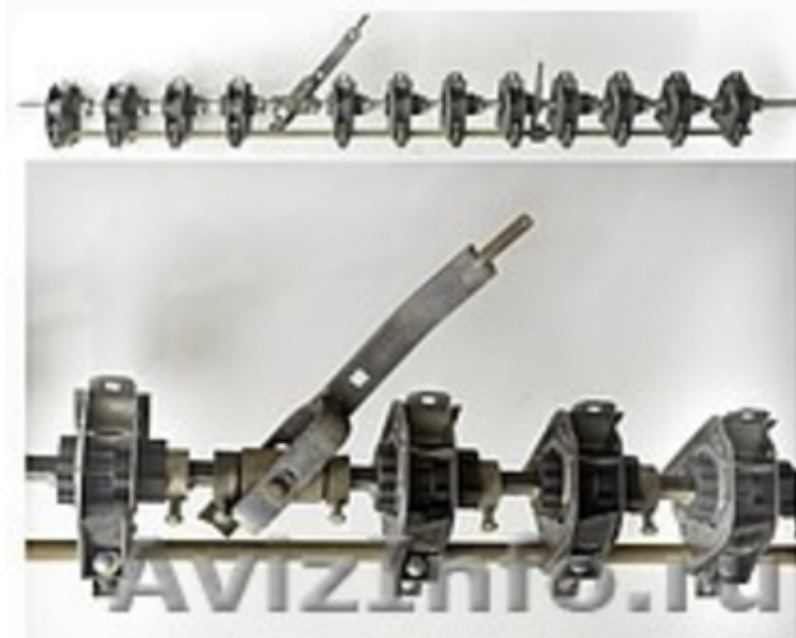

Запасные части к культиваторам, боронам, плугам, сеялкам

Ростов-на-Дону, Россия

ООО "Титан" предлагает широкий выбор запасных частей к комбайнам, почвообрабатывающей технике и сеялкам.

Краткий перечень запасных частей:

1. Лемех ПНЧС 01.702 напл.-340руб.
2. Сошник Н 105.03.000 широкорядный-1670 руб.
3. Аппарат высеивающий СЗГ 00.2420/2430 (правый, левый) без дна -4700 руб.
4. Аппарат АТП-2 туковысеивающий-4000 руб.
5. Башмак ПЛЕ 21.100 - 1300 руб.
6. Лапа С5.23 (330 мм.)напл.-120руб.
6. Лапа С5.5 (330 мм.)напл.-155 руб.
7. Лапа С3 (410 мм.)напл.-420 руб.
8. Лапа С 5.22 (270 мм.)напл. -110 руб.
9. Стойка КПС-401- 220 руб.
10. Стойка КСО-230 руб.
11. Лапа-бритва КРН правая, левая (КРН-5, 6)- 155 руб.
12. Крышка БДЛ 332 корпуса подшипника (БДТ-7)- 240 руб.
13. Втулка БДО 01.802 подшипникового узла (БДТ-7)-240 руб.
14. Лемех КША правый, левый (КПШ-5)-270руб.
15. Шина 300x100 (бандаж) прикатывающего колеса (КРН-5, 6)-670 руб.
16. Решето РСМ10.01.04.020 нижнее (ДОН-1500А)-8900 руб.
17. Решето РСМ10.01.04.030 верхнее(ДОН-1500А)-8900 руб.
18. Решето РСМ10Б.01.04.020 нижнее(ДОН-1500Б)-13700 руб.
19. Решето РСМ10Б.01.04.030верхнее(ДОН-1500Б)-10600 руб.
20. Рычаг МКШ (в сборе)ЖХН03.010 - 1700 руб.
21. Ступица (нов.) в сб. с болтами РСМ10Б.01.15.520 - 7000 руб.
22. Ступица (стар.) в сб. с болтами РСМ10.01.15.420- 7500 руб.
23. Удлинитель верхнего решета «Дон-1500Б» РСМ10Б.01.06.050- 7000 руб.
24. Редуктор шнека зерн. накл. РСМ10.01.47.100Б-5800 руб.